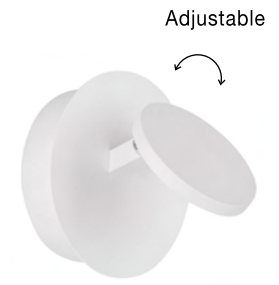

OTTO - 9139805
Sandy White Metal & Aluminium Acrylic
LED 5 Watt 230 Volt
469Lm 3000K IP20
D: 12 W: 8 H: 12 cm

ENNA - 9102461
Sandy White Aluminum & Acrylic
LED 6 Watt 230 Volt
444Lm 3000K IP20
L: 13.5 W: 13.5 H: 5 cm

INFINITY - 9695229
White Metal
LED 6 Watt 230 Volt
535Lm 3000K IP20
L: 28.2 W: 9 H: 11 cm

CRONUS - 9084081
White Gypsum & Aluminium
LED 12 Watt 220-240 Volt
1121Lm 3000K IP20
L: 20.5 W: 11 H: 22 cm

CRONUS - 9084071
White Gypsum & Aluminium
LED 10 Watt 220-240 Volt
927Lm 3000K IP20
L: 16 W: 8 H: 18 cm

ASTRID - 9128312
Sandy White Metal & Acrylic
LED 12 Watt 230 Volt
673Lm 3000K IP20
L: 20 W: 9 H: 16 cm

ASTRID - 9128320
Sandy White Metal & Acrylic
LED 20 Watt 230 Volt
1183Lm 3000K IP20
L: 28.5 W: 9 H: 16 cm