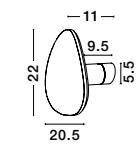

OTTO - 9139805
Sandy White Metal & Aluminium Acrylic
LED 5 Watt 230 Volt
469Lm 3000K IP20
D: 12 W: 8 H: 12 cm

ENNA - 9102461
Sandy White Aluminum & Acrylic
LED 6 Watt 230 Volt
444Lm 3000K IP20
L: 13.5 W: 13.5 H: 5 cm

INFINITY - 9695229
White Metal
LED 6 Watt 230 Volt
535Lm 3000K IP20
L: 28.2 W: 9 H: 11 cm

CRONUS - 9084081
White Gypsum & Aluminium
LED 12 Watt 220-240 Volt
1121Lm 3000K IP20
L: 20.5 W: 11 H: 22 cm

CRONUS - 9084071
White Gypsum & Aluminium
LED 10 Watt 220-240 Volt
927Lm 3000K IP20
L: 16 W: 8 H: 18 cm

ASTRID - 9128312
Sandy White Metal & Acrylic
LED 12 Watt 230 Volt
673Lm 3000K IP20
L: 20 W: 9 H: 16 cm

ASTRID - 9128320
Sandy White Metal & Acrylic
LED 20 Watt 230 Volt
1183Lm 3000K IP20
L: 28.5 W: 9 H: 16 cm