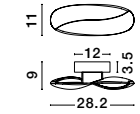

INFINITY - 9695229
White Metal
LED 6 Watt 230 Volt
535Lm 3000K IP20
L: 28.2 W: 9 H: 11 cm

CRONUS - 9084081
White Gypsum & Aluminium
LED 12 Watt 220-240 Volt
1121Lm 3000K IP20
L: 20.5 W: 11 H: 22 cm

CRONUS - 9084071
White Gypsum & Aluminium
LED 10 Watt 220-240 Volt
927Lm 3000K IP20
L: 16 W: 8 H: 18 cm