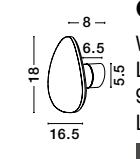

OTTO - 9139805
Sandy White Metal & Aluminium Acrylic
LED 5 Watt 230 Volt
469Lm 3000K IP20
D: 12 W: 8 H: 12 cm

ENNA - 9102461
Sandy White Aluminum & Acrylic
LED 6 Watt 230 Volt
444Lm 3000K IP20
L: 13.5 W: 13.5 H: 5 cm

INFINITY - 9695229
White Metal
LED 6 Watt 230 Volt
535Lm 3000K IP20
L: 28.2 W: 9 H: 11 cm

CRONUS - 9084081
White Gypsum & Aluminium
LED 12 Watt 220-240 Volt
1121Lm 3000K IP20
L: 20.5 W: 11 H: 22 cm

CRONUS - 9084071
White Gypsum & Aluminium
LED 10 Watt 220-240 Volt
927Lm 3000K IP20
L: 16 W: 8 H: 18 cm

ASTRID - 9128312
Sandy White Metal & Acrylic
LED 12 Watt 230 Volt
673Lm 3000K IP20
L: 20 W: 9 H: 16 cm

ASTRID - 9128320
Sandy White Metal & Acrylic
LED 20 Watt 230 Volt
1183Lm 3000K IP20
L: 28.5 W: 9 H: 16 cm