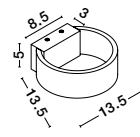

OTTO - 9139805
Sandy White Metal & Aluminium Acrylic
LED 5 Watt 230 Volt
469Lm 3000K IP20
D: 12 W: 8 H: 12 cm

ENNA - 9102461
Sandy White Aluminum & Acrylic
LED 6 Watt 230 Volt
444Lm 3000K IP20
L: 13.5 W: 13.5 H: 5 cm

INFINITY - 9695229
White Metal
LED 6 Watt 230 Volt
535Lm 3000K IP20
L: 28.2 W: 9 H: 11 cm

CRONUS - 9084081
White Gypsum & Aluminium
LED 12 Watt 220-240 Volt
1121Lm 3000K IP20
L: 20.5 W: 11 H: 22 cm

CRONUS - 9084071
White Gypsum & Aluminium
LED 10 Watt 220-240 Volt
927Lm 3000K IP20
L: 16 W: 8 H: 18 cm

ASTRID - 9128312
Sandy White Metal & Acrylic
LED 12 Watt 230 Volt
673Lm 3000K IP20
L: 20 W: 9 H: 16 cm

ASTRID - 9128320
Sandy White Metal & Acrylic
LED 20 Watt 230 Volt
1183Lm 3000K IP20
L: 28.5 W: 9 H: 16 cm