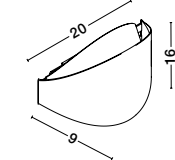

OTTO - 9139805
Sandy White Metal & Aluminium Acrylic
LED 5 Watt 230 Volt
469Lm 3000K IP20
D: 12 W: 8 H: 12 cm

ENNA - 9102461
Sandy White Aluminum & Acrylic
LED 6 Watt 230 Volt
444Lm 3000K IP20
L: 13.5 W: 13.5 H: 5 cm

INFINITY - 9695229
White Metal
LED 6 Watt 230 Volt
535Lm 3000K IP20
L: 28.2 W: 9 H: 11 cm

CRONUS - 9084081
White Gypsum & Aluminium
LED 12 Watt 220-240 Volt
1121Lm 3000K IP20
L: 20.5 W: 11 H: 22 cm

CRONUS - 9084071
White Gypsum & Aluminium
LED 10 Watt 220-240 Volt
927Lm 3000K IP20
L: 16 W: 8 H: 18 cm

ASTRID - 9128312
Sandy White Metal & Acrylic
LED 12 Watt 230 Volt
673Lm 3000K IP20
L: 20 W: 9 H: 16 cm

ASTRID - 9128320
Sandy White Metal & Acrylic
LED 20 Watt 230 Volt
1183Lm 3000K IP20
L: 28.5 W: 9 H: 16 cm