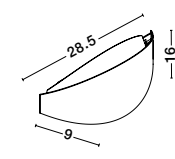

ASTRID - 9128320
Sandy White Metal & Acrylic
LED 20 Watt 230 Volt
1183Lm 3000K IP20
L: 28.5 W: 9 H: 16 cm