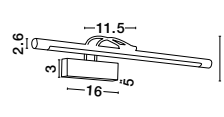

IP44

**MARNELL - 9117301**  
Antique Brass Metal & Acrylic  
LED 12 Watt 230 Volt  
801Lm 3000K IP20  
L: 37.6 W: 20.5 H: 5.5 cm

**MARNELL - 9117302**  
Nickel Metal & Acrylic  
LED 12 Watt 230 Volt  
801Lm 3000K IP20  
L: 37.6 W: 20.5 H: 5.5 cm

**TIFFANY - 9141288**  
Brass Aluminium & Acrylic  
LED 12 Watt 230 Volt  
720Lm 4000K IP20  
L: 57.5 W: 20 H: 11.5 cm

**CHART - 9695245**  
Matt Black Aluminium  
& Acrylic  
LED 31 Watt 220-240 Volt  
2077Lm 3000K IP44  
L: 96.5 W: 9 H: 10 cm