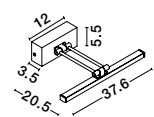

**TIFFANY - 9141288**  
Brass Aluminium & Acrylic  
LED 12 Watt 230 Volt  
720Lm 4000K IP20  
L: 57.5 W: 20 H: 11.5 cm

**CHART - 9695245**  
Matt Black Aluminium  
& Acrylic  
LED 31 Watt 220-240 Volt  
2077Lm 3000K IP44  
L: 96.5 W: 9 H: 10 cm