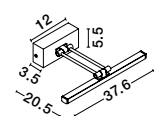

IP44

**MARNELL - 9117301**  
Antique Brass Metal & Acrylic  
LED 12 Watt 230 Volt  
801Lm 3000K IP20  
L: 37.6 W: 20.5 H: 5.5 cm

**MARNELL - 9117302**  
Nickel Metal & Acrylic  
LED 12 Watt 230 Volt  
801Lm 3000K IP20  
L: 37.6 W: 20.5 H: 5.5 cm