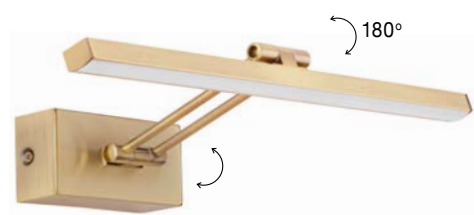

IP44

**MARNELL - 9117301**  
Antique Brass Metal & Acrylic  
LED 12 Watt 230 Volt  
801Lm 3000K IP20  
L: 37.6 W: 20.5 H: 5.5 cm

**MARNELL - 9117302**  
Nickel Metal & Acrylic  
LED 12 Watt 230 Volt  
801Lm 3000K IP20  
L: 37.6 W: 20.5 H: 5.5 cm

**TIFFANY - 9141288**  
Brass Aluminium & Acrylic  
LED 12 Watt 230 Volt  
720Lm 4000K IP20  
L: 57.5 W: 20 H: 11.5 cm

**CHART - 9695245**  
Matt Black Aluminium  
& Acrylic  
LED 31 Watt 220-240 Volt  
2077Lm 3000K IP44  
L: 96.5 W: 9 H: 10 cm

**CHART - 9695246**  
Sandy White Aluminium  
& Acrylic  
LED 31 Watt 220-240 Volt  
2077Lm 3000K IP44  
L: 96.5 W: 9 H: 10 cm

**CHART - 9695266**  
Gold Aluminium  
& Acrylic  
LED 31 Watt 220-240 Volt  
2077Lm 3000K IP44  
L: 96.5 W: 9 H: 10 cm