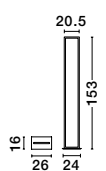

Adjustable Height

**CORNICE - 9142765**  
 Triac Dimmable  
 Sandy Black Aluminium & Acrylic  
 LED 91 Watt 230 Volt  
 4860Lm 3000K IP20  
 L: 120 H: 50 H2: 160 cm

**CORNICE - 9421751**  
 Sandy Black Aluminium & Acrylic  
 LED 18 Watt 230 Volt  
 1080Lm 3000K IP20  
 L: 21 W: 6 H: 25 cm

**WENNA - 9500812**  
 Matt Black Aluminium & Acrylic  
 LED 38 Watt 230 Volt  
 3363Lm 3000K IP20  
 L: 26 W: 16 H: 153 cm

**WENNA - 9500811**  
 Triac Dimmable  
 Matt Black Aluminium & Acrylic  
 3 Step Touch Dimmable  
 LED 11 Watt 230 Volt  
 699Lm 3000K IP20  
 L: 17.5 W: 10 H: 36 cm