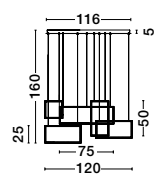

Adjustable Height

**CORNICE - 9142765**  
 Triac Dimmable  
 Sandy Black Aluminium & Acrylic  
 LED 91 Watt 230 Volt  
 4860Lm 3000K IP20  
 L: 120 H: 50 H2: 160 cm

**CORNICE - 9421751**  
 Sandy Black Aluminium & Acrylic  
 LED 18 Watt 230 Volt  
 1080Lm 3000K IP20  
 L: 21 W: 6 H: 25 cm

**WENNA - 9500812**  
 Matt Black Aluminium & Acrylic  
 LED 38 Watt 230 Volt  
 3363Lm 3000K IP20  
 L: 26 W: 16 H: 153 cm

**WENNA - 9500811**  
 Triac Dimmable  
 Matt Black Aluminium & Acrylic  
 3 Step Touch Dimmable  
 LED 11 Watt 230 Volt  
 699Lm 3000K IP20  
 L: 17.5 W: 10 H: 36 cm