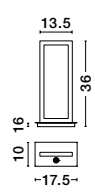

Adjustable Height

**CORNICE - 9142765**  
 Triac Dimmable  
 Sandy Black Aluminium & Acrylic  
 LED 91 Watt 230 Volt  
 4860Lm 3000K IP20  
 L: 120 H: 50 H2: 160 cm

**CORNICE - 9421751**  
 Sandy Black Aluminium & Acrylic  
 LED 18 Watt 230 Volt  
 1080Lm 3000K IP20  
 L: 21 W: 6 H: 25 cm

**WENNA - 9500812**  
 Matt Black Aluminium & Acrylic  
 LED 38 Watt 230 Volt  
 3363Lm 3000K IP20  
 L: 26 W: 16 H: 153 cm

**WENNA - 9500811**  
 Triac Dimmable  
 Matt Black Aluminium & Acrylic  
 3 Step Touch Dimmable  
 LED 11 Watt 230 Volt  
 699Lm 3000K IP20  
 L: 17.5 W: 10 H: 36 cm