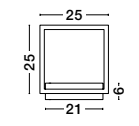

Adjustable Height

**CORNICE - 9142765**  
 Triac Dimmable  
 Sandy Black Aluminium & Acrylic  
 LED 91 Watt 230 Volt  
 4860Lm 3000K IP20  
 L: 120 H: 50 H2: 160 cm

**CORNICE - 9421751**  
 Sandy Black Aluminium & Acrylic  
 LED 18 Watt 230 Volt  
 1080Lm 3000K IP20  
 L: 21 W: 6 H: 25 cm

**WENNA - 9500812**  
 Matt Black Aluminium & Acrylic  
 LED 38 Watt 230 Volt  
 3363Lm 3000K IP20  
 L: 26 W: 16 H: 153 cm

**WENNA - 9500811**  
 Triac Dimmable  
 Matt Black Aluminium & Acrylic  
 3 Step Touch Dimmable  
 LED 11 Watt 230 Volt  
 699Lm 3000K IP20  
 L: 17.5 W: 10 H: 36 cm