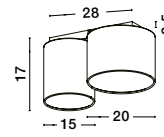

S 95558041

S 95558051

BRYSON - 9555804

Sandy White Metal Base
White & Grey Fabric Shade
LED E27 2x12 Watt 230 Volt
IP20 Bulb Excluded
D: 35 W: 20 H: 17 cm

S 95558041

S 95558051

S 95558052

BRYSON - 9555805

Sandy White Metal Base
White, Black & Grey Fabric Shade
LED E27 3x12 Watt 230 Volt
IP20 Bulb Excluded
D: 35 H: 21 cm

S 91514033

S 91514031

S 91514032

BITONTO - 9151403

Sandy Black Metal
Gray, Brown & Ivory Fabric Shade
LED E14 3x5 Watt 230 Volt
IP20 Bulb Excluded
D: 56.2 H: 43 cm

S 91514011

BITONTO - 9151401

Sandy Black Metal
Gray Fabric Shade
LED E14 1x5 Watt 230 Volt
IP20 Bulb Excluded
L: 13 W: 19 H: 24 cm