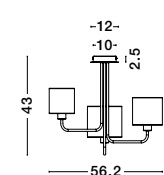

S 95558041

S 95558051

BRYSON - 9555804

Sandy White Metal Base
White & Grey Fabric Shade
LED E27 2x12 Watt 230 Volt
IP20 Bulb Excluded
D: 35 W: 20 H: 17 cm

S 95558041

S 95558051

S 95558052

BRYSON - 9555805

Sandy White Metal Base
White, Black & Grey Fabric Shade
LED E27 3x12 Watt 230 Volt
IP20 Bulb Excluded
D: 35 H: 21 cm

S 91514033

S 91514031

S 91514032

BITONTO - 9151403

Sandy Black Metal
Gray, Brown & Ivory Fabric Shade
LED E14 3x5 Watt 230 Volt
IP20 Bulb Excluded
D: 56.2 H: 43 cm

S 91514011

BITONTO - 9151401

Sandy Black Metal
Gray Fabric Shade
LED E14 1x5 Watt 230 Volt
IP20 Bulb Excluded
L: 13 W: 19 H: 24 cm