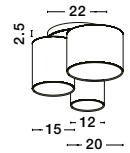

S 95558041

S 95558051

BRYSON - 9555804

Sandy White Metal Base
White & Grey Fabric Shade
LED E27 2x12 Watt 230 Volt
IP20 Bulb Excluded
D: 35 W: 20 H: 17 cm

S 95558041

S 95558051

S 95558052

BRYSON - 9555805

Sandy White Metal Base
White, Black & Grey Fabric Shade
LED E27 3x12 Watt 230 Volt
IP20 Bulb Excluded
D: 35 H: 21 cm

S 91514033

S 91514031

S 91514032

BITONTO - 9151403

Sandy Black Metal
Gray, Brown & Ivory Fabric Shade
LED E14 3x5 Watt 230 Volt
IP20 Bulb Excluded
D: 56.2 H: 43 cm

S 91514011

BITONTO - 9151401

Sandy Black Metal
Gray Fabric Shade
LED E14 1x5 Watt 230 Volt
IP20 Bulb Excluded
L: 13 W: 19 H: 24 cm