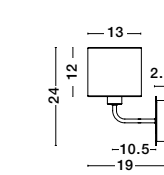

S 95558041

S 95558051

BRYSON - 9555804

Sandy White Metal Base
White & Grey Fabric Shade
LED E27 2x12 Watt 230 Volt
IP20 Bulb Excluded
D: 35 W: 20 H: 17 cm

S 95558041

S 95558051

S 95558052

BRYSON - 9555805

Sandy White Metal Base
White, Black & Grey Fabric Shade
LED E27 3x12 Watt 230 Volt
IP20 Bulb Excluded
D: 35 H: 21 cm

S 91514033

S 91514031

S 91514032

BITONTO - 9151403

Sandy Black Metal
Gray, Brown & Ivory Fabric Shade
LED E14 3x5 Watt 230 Volt
IP20 Bulb Excluded
D: 56.2 H: 43 cm

S 91514011

BITONTO - 9151401

Sandy Black Metal
Gray Fabric Shade
LED E14 1x5 Watt 230 Volt
IP20 Bulb Excluded
L: 13 W: 19 H: 24 cm