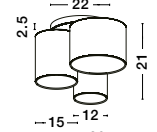

S 95558041 S 95558051

**BRYSON - 9555804**

Sandy White Metal Base  
White & Grey Fabric Shade  
LED E27 2x12 Watt 230 Volt  
IP20 Bulb Excluded  
D: 35 W: 20 H: 17 cm

S 95558041 S 95558051

**BRYSON - 9555805**

Sandy White Metal Base  
White, Black & Grey Fabric Shade  
LED E27 3x12 Watt 230 Volt  
IP20 Bulb Excluded  
D: 35 H: 21 cm

S 91514033 S 91514031

**BITONTO - 9151403**

Sandy Black Metal  
Gray, Brown & Ivory Fabric Shade  
LED E14 3x5 Watt 230 Volt  
IP20 Bulb Excluded  
D: 56.2 H: 43 cm

S 91514011

**BITONTO - 9151401**

Sandy Black Metal  
Gray Fabric Shade  
LED E14 1x5 Watt 230 Volt  
IP20 Bulb Excluded  
L: 13 W: 19 H: 24 cm