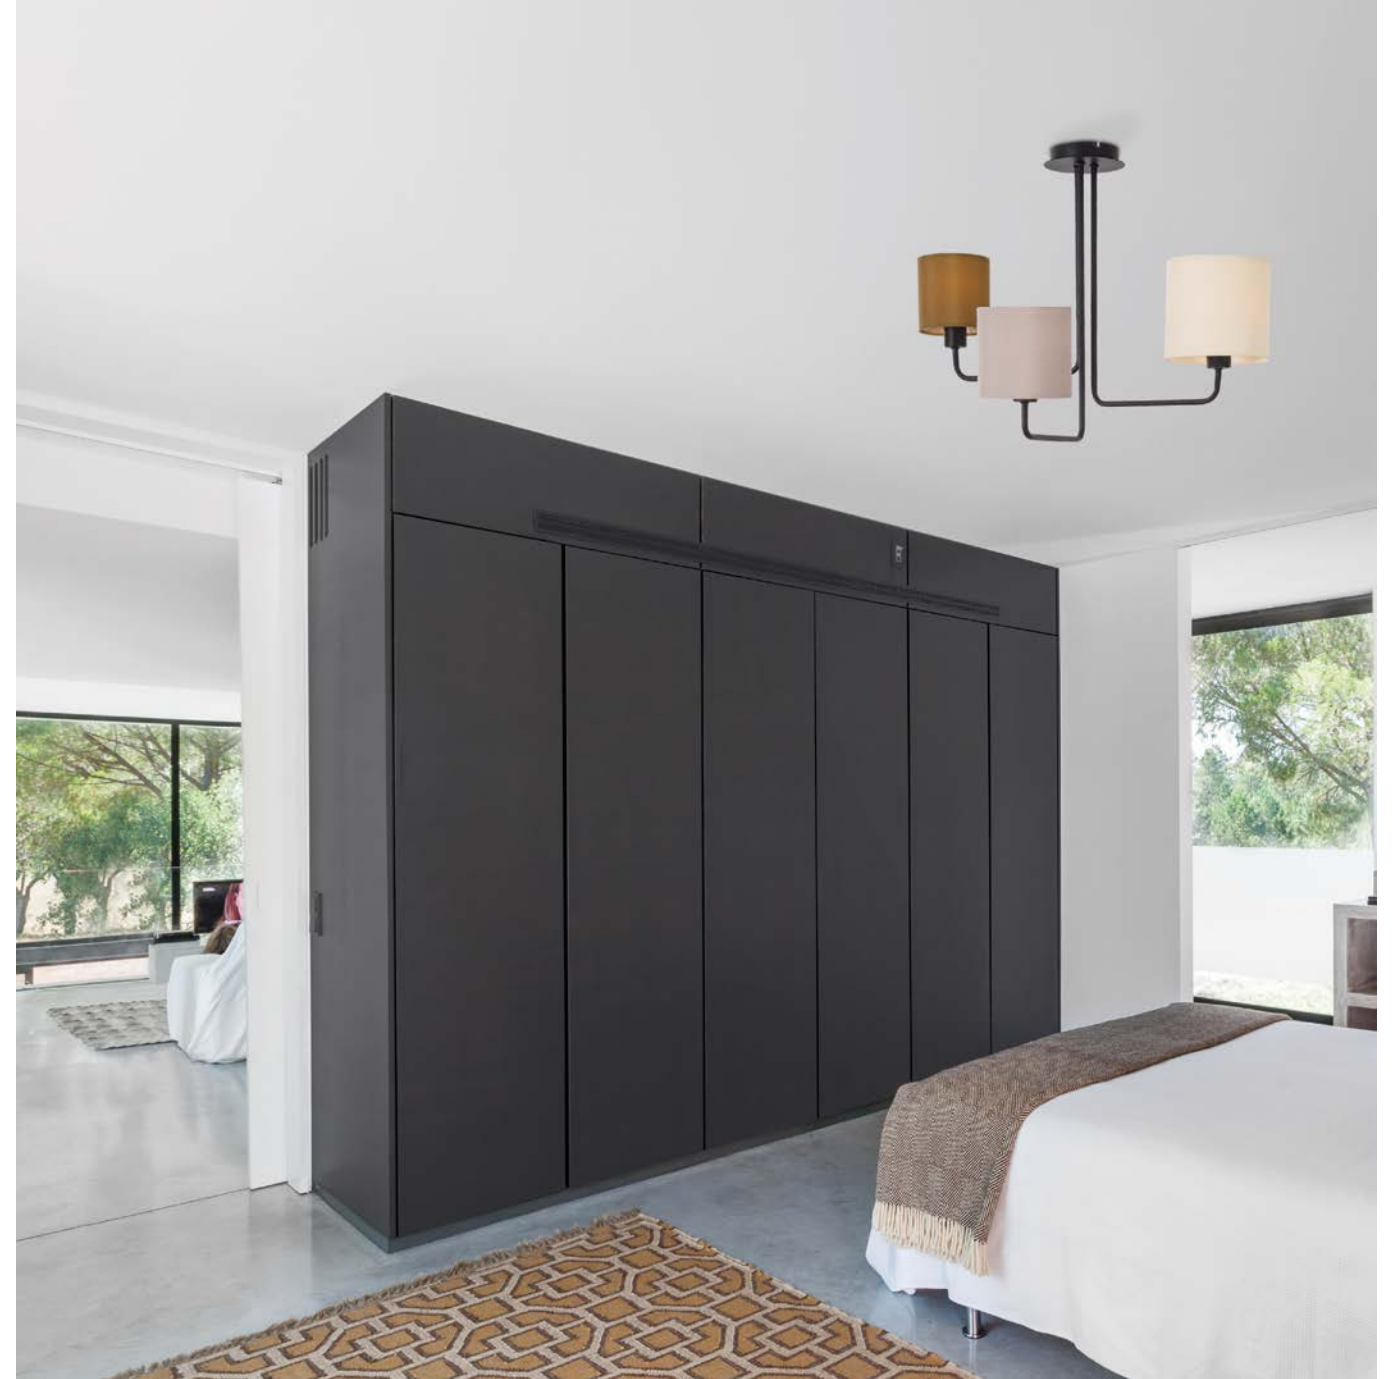

S 95558041 S 95558051

**BRYSON - 9555804**

Sandy White Metal Base  
White & Grey Fabric Shade  
LED E27 2x12 Watt 230 Volt  
IP20 Bulb Excluded  
D: 35 W: 20 H: 17 cm

S 95558041 S 95558051

**BRYSON - 9555805**

Sandy White Metal Base  
White, Black & Grey Fabric Shade  
LED E27 3x12 Watt 230 Volt  
IP20 Bulb Excluded  
D: 35 H: 21 cm

S 91514033 S 91514031

**BITONTO - 9151403**

Sandy Black Metal  
Gray, Brown & Ivory Fabric Shade  
LED E14 3x5 Watt 230 Volt  
IP20 Bulb Excluded  
D: 56.2 H: 43 cm

S 91514011

**BITONTO - 9151401**

Sandy Black Metal  
Gray Fabric Shade  
LED E14 1x5 Watt 230 Volt  
IP20 Bulb Excluded  
L: 13 W: 19 H: 24 cm