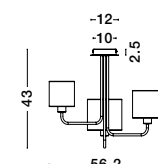

S 95558041 S 95558051

**BRYSON - 9555804**

Sandy White Metal Base  
White & Grey Fabric Shade  
LED E27 2x12 Watt 230 Volt  
IP20 Bulb Excluded  
D: 35 W: 20 H: 17 cm

S 95558041 S 95558051

**BRYSON - 9555805**

Sandy White Metal Base  
White, Black & Grey Fabric Shade  
LED E27 3x12 Watt 230 Volt  
IP20 Bulb Excluded  
D: 35 H: 21 cm

S 91514033 S 91514031

**BITONTO - 9151403**

Sandy Black Metal  
Gray, Brown & Ivory Fabric Shade  
LED E14 3x5 Watt 230 Volt  
IP20 Bulb Excluded  
D: 56.2 H: 43 cm

S 91514011

**BITONTO - 9151401**

Sandy Black Metal  
Gray Fabric Shade  
LED E14 1x5 Watt 230 Volt  
IP20 Bulb Excluded  
L: 13 W: 19 H: 24 cm