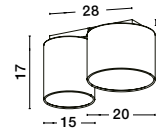

S 95558041 S 95558051

**BRYSON - 9555804**

Sandy White Metal Base  
White & Grey Fabric Shade  
LED E27 2x12 Watt 230 Volt  
IP20 Bulb Excluded  
D: 35 W: 20 H: 17 cm

S 95558041 S 95558051

**BRYSON - 9555805**

Sandy White Metal Base  
White, Black & Grey Fabric Shade  
LED E27 3x12 Watt 230 Volt  
IP20 Bulb Excluded  
D: 35 H: 21 cm

S 91514033 S 91514031

**BITONTO - 9151403**

Sandy Black Metal  
Gray, Brown & Ivory Fabric Shade  
LED E14 3x5 Watt 230 Volt  
IP20 Bulb Excluded  
D: 56.2 H: 43 cm

S 91514011

**BITONTO - 9151401**

Sandy Black Metal  
Gray Fabric Shade  
LED E14 1x5 Watt 230 Volt  
IP20 Bulb Excluded  
L: 13 W: 19 H: 24 cm