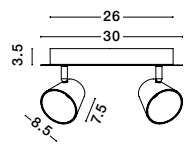

Rotating
& Adjustable

BIAGIO - 9155361

Sandy White Metal
LED 6 Watt 230 Volt
310Lm 3000K IP20
L: 10 W: 15 H: 11 cm

Rotating
& Adjustable

BIAGIO - 9155362

Sandy White Metal
LED 2x6 Watt 230 Volt
620Lm 3000K IP20
L: 30 W: 8 H: 16 cm

Rotating
& Adjustable

BIAGIO - 9155363

Sandy White Metal
LED 4x6 Watt 230 Volt
1240Lm 3000K IP20
L: 22 W: 22 H: 16 cm