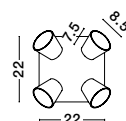

Rotating
& Adjustable

BIAGIO - 9155361

Sandy White Metal
LED 6 Watt 230 Volt
310Lm 3000K IP20
L: 10 W: 15 H: 11 cm

Rotating
& Adjustable

BIAGIO - 9155362

Sandy White Metal
LED 2x6 Watt 230 Volt
620Lm 3000K IP20
L: 30 W: 8 H: 16 cm

Rotating
& Adjustable

BIAGIO - 9155363

Sandy White Metal
LED 4x6 Watt 230 Volt
1240Lm 3000K IP20
L: 22 W: 22 H: 16 cm