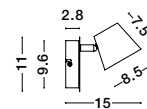

Rotating
& Adjustable

BIAGIO - 9155361

Sandy White Metal
LED 6 Watt 230 Volt
310Lm 3000K IP20
L: 10 W: 15 H: 11 cm

Rotating
& Adjustable

BIAGIO - 9155362

Sandy White Metal
LED 2x6 Watt 230 Volt
620Lm 3000K IP20
L: 30 W: 8 H: 16 cm

Rotating
& Adjustable

BIAGIO - 9155363

Sandy White Metal
LED 4x6 Watt 230 Volt
1240Lm 3000K IP20
L: 22 W: 22 H: 16 cm