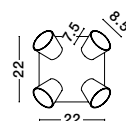

Rotating
& Adjustable

BIAGIO - 9155361

Sandy White Metal
LED 6 Watt 230 Volt
310Lm 3000K IP20
L: 10 W: 15 H: 11 cm

Rotating
& Adjustable

BIAGIO - 9155362

Sandy White Metal
LED 2x6 Watt 230 Volt
620Lm 3000K IP20
L: 30 W: 8 H: 16 cm

Rotating
& Adjustable

BIAGIO - 9155363

Sandy White Metal
LED 4x6 Watt 230 Volt
1240Lm 3000K IP20
L: 22 W: 22 H: 16 cm