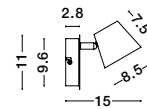

Rotating
& Adjustable

BIAGIO - 9155361

Sandy White Metal
LED 6 Watt 230 Volt
310Lm 3000K IP20
L: 10 W: 15 H: 11 cm

Rotating
& Adjustable

BIAGIO - 9155362

Sandy White Metal
LED 2x6 Watt 230 Volt
620Lm 3000K IP20
L: 30 W: 8 H: 16 cm

Rotating
& Adjustable

BIAGIO - 9155363

Sandy White Metal
LED 4x6 Watt 230 Volt
1240Lm 3000K IP20
L: 22 W: 22 H: 16 cm