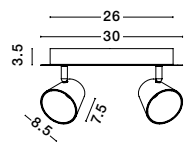

Rotating
& Adjustable

BIAGIO - 9155361

Sandy White Metal
LED 6 Watt 230 Volt
310Lm 3000K IP20
L: 10 W: 15 H: 11 cm

Rotating
& Adjustable

BIAGIO - 9155362

Sandy White Metal
LED 2x6 Watt 230 Volt
620Lm 3000K IP20
L: 30 W: 8 H: 16 cm

Rotating
& Adjustable

BIAGIO - 9155363

Sandy White Metal
LED 4x6 Watt 230 Volt
1240Lm 3000K IP20
L: 22 W: 22 H: 16 cm