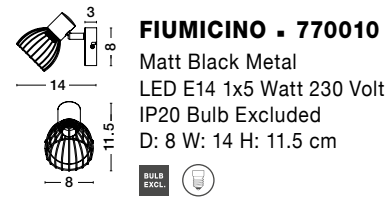

Rotating & Adjustable

FIUMICINO - 770010
Matt Black Metal
LED E14 1x5 Watt 230 Volt
IP20 Bulb Excluded
D: 8 W: 14 H: 11.5 cm

FIUMICINO - 770011
Matt Black Metal
LED E14 2x5 Watt 230 Volt
IP20 Bulb excluded
L: 25.5 W: 8 H: 18 cm

FIUMICINO - 770012
Matt Black Metal
LED E14 3x5 Watt 230 Volt
IP20 Bulb excluded
D: 25.5 H: 18 cm

GRANSO - 9156303
Sandy Black Metal
LED E27 3x12 230 Volt
IP20 Bulb Excluded
L: 56 H: 10.8 cm

GRANSO - 9156306
Sandy Black Metal
LED E27 6x12 Watt 230 Volt
IP20 Bulb Excluded
L: 86 W: 31 H: 14.7 cm

TORE - 665001
Matt White Aluminium
LED GU10 1x10 Watt 230 Volt
IP20 Bulb Excluded
D: 12 H: 15 cm

TORE - 665002
Matt White Aluminium
LED GU10 3x10 Watt 230 Volt
IP20 Bulb Excluded
D: 25 H: 15 cm