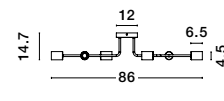

Rotating & Adjustable

FIUMICINO - 770010
Matt Black Metal
LED E14 1x5 Watt 230 Volt
IP20 Bulb Excluded
D: 8 W: 14 H: 11.5 cm

FIUMICINO - 770011
Matt Black Metal
LED E14 2x5 Watt 230 Volt
IP20 Bulb excluded
L: 25.5 W: 8 H: 18 cm

FIUMICINO - 770012
Matt Black Metal
LED E14 3x5 Watt 230 Volt
IP20 Bulb excluded
D: 25.5 H: 18 cm

GRANSO - 9156303
Sandy Black Metal
LED E27 3x12 230 Volt
IP20 Bulb Excluded
L: 56 H: 10.8 cm

GRANSO - 9156306
Sandy Black Metal
LED E27 6x12 Watt 230 Volt
IP20 Bulb Excluded
L: 86 W: 31 H: 14.7 cm