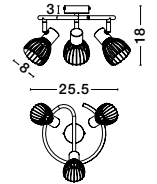

Rotating & Adjustable

FIUMICINO - 770010
Matt Black Metal
LED E14 1x5 Watt 230 Volt
IP20 Bulb Excluded
D: 8 W: 14 H: 11.5 cm

FIUMICINO - 770011
Matt Black Metal
LED E14 2x5 Watt 230 Volt
IP20 Bulb excluded
L: 25.5 W: 8 H: 18 cm

FIUMICINO - 770012
Matt Black Metal
LED E14 3x5 Watt 230 Volt
IP20 Bulb excluded
D: 25.5 H: 18 cm

GRANSO - 9156303
Sandy Black Metal
LED E27 3x12 230 Volt
IP20 Bulb Excluded
L: 56 H: 10.8 cm

GRANSO - 9156306
Sandy Black Metal
LED E27 6x12 Watt 230 Volt
IP20 Bulb Excluded
L: 86 W: 31 H: 14.7 cm

TORE - 665001
Matt White Aluminium
LED GU10 1x10 Watt 230 Volt
IP20 Bulb Excluded
D: 12 H: 15 cm

TORE - 665002
Matt White Aluminium
LED GU10 3x10 Watt 230 Volt
IP20 Bulb Excluded
D: 25 H: 15 cm