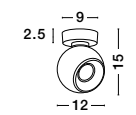

Rotating & Adjustable

FIUMICINO - 770010
Matt Black Metal
LED E14 1x5 Watt 230 Volt
IP20 Bulb Excluded
D: 8 W: 14 H: 11.5 cm

FIUMICINO - 770011
Matt Black Metal
LED E14 2x5 Watt 230 Volt
IP20 Bulb excluded
L: 25.5 W: 8 H: 18 cm

FIUMICINO - 770012
Matt Black Metal
LED E14 3x5 Watt 230 Volt
IP20 Bulb excluded
D: 25.5 H: 18 cm

GRANSO - 9156303
Sandy Black Metal
LED E27 3x12 230 Volt
IP20 Bulb Excluded
L: 56 H: 10.8 cm

GRANSO - 9156306
Sandy Black Metal
LED E27 6x12 Watt 230 Volt
IP20 Bulb Excluded
L: 86 W: 31 H: 14.7 cm