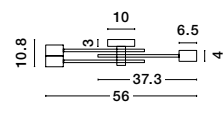

Rotating & Adjustable

FIUMICINO - 770010
Matt Black Metal
LED E14 1x5 Watt 230 Volt
IP20 Bulb Excluded
D: 8 W: 14 H: 11.5 cm

FIUMICINO - 770011
Matt Black Metal
LED E14 2x5 Watt 230 Volt
IP20 Bulb excluded
L: 25.5 W: 8 H: 18 cm

FIUMICINO - 770012
Matt Black Metal
LED E14 3x5 Watt 230 Volt
IP20 Bulb excluded
D: 25.5 H: 18 cm

GRANSO - 9156303
Sandy Black Metal
LED E27 3x12 230 Volt
IP20 Bulb Excluded
L: 56 H: 10.8 cm

GRANSO - 9156306
Sandy Black Metal
LED E27 6x12 Watt 230 Volt
IP20 Bulb Excluded
L: 86 W: 31 H: 14.7 cm

TORE - 665001
Matt White Aluminium
LED GU10 1x10 Watt 230 Volt
IP20 Bulb Excluded
D: 12 H: 15 cm

TORE - 665002
Matt White Aluminium
LED GU10 3x10 Watt 230 Volt
IP20 Bulb Excluded
D: 25 H: 15 cm