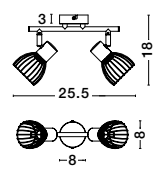

Rotating & Adjustable

FIUMICINO - 770010
Matt Black Metal
LED E14 1x5 Watt 230 Volt
IP20 Bulb Excluded
D: 8 W: 14 H: 11.5 cm

FIUMICINO - 770011
Matt Black Metal
LED E14 2x5 Watt 230 Volt
IP20 Bulb excluded
L: 25.5 W: 8 H: 18 cm

FIUMICINO - 770012
Matt Black Metal
LED E14 3x5 Watt 230 Volt
IP20 Bulb excluded
D: 25.5 H: 18 cm

GRANSO - 9156303
Sandy Black Metal
LED E27 3x12 230 Volt
IP20 Bulb Excluded
L: 56 H: 10.8 cm

GRANSO - 9156306
Sandy Black Metal
LED E27 6x12 Watt 230 Volt
IP20 Bulb Excluded
L: 86 W: 31 H: 14.7 cm

TORE - 665001
Matt White Aluminium
LED GU10 1x10 Watt 230 Volt
IP20 Bulb Excluded
D: 12 H: 15 cm

TORE - 665002
Matt White Aluminium
LED GU10 3x10 Watt 230 Volt
IP20 Bulb Excluded
D: 25 H: 15 cm