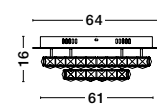

QUENTIN - 9172518

Chrome Aluminium
K9 Crystal
LED 60 Watt 230 Volt
3600Lm 3500K IP20
D: 70 H: 120 cm

QUENTIN - 9172519

Chrome Aluminium
K9 Crystal
LED 44 Watt 230 Volt
2640Lm 3500K IP20
D: 64 H: 16 cm

QUENTIN - 83399203

Chrome & White Aluminium
K9 Crystal
LED 28 Watt 230 Volt
1560Lm 3000K IP20
D: 40 H: 14 cm