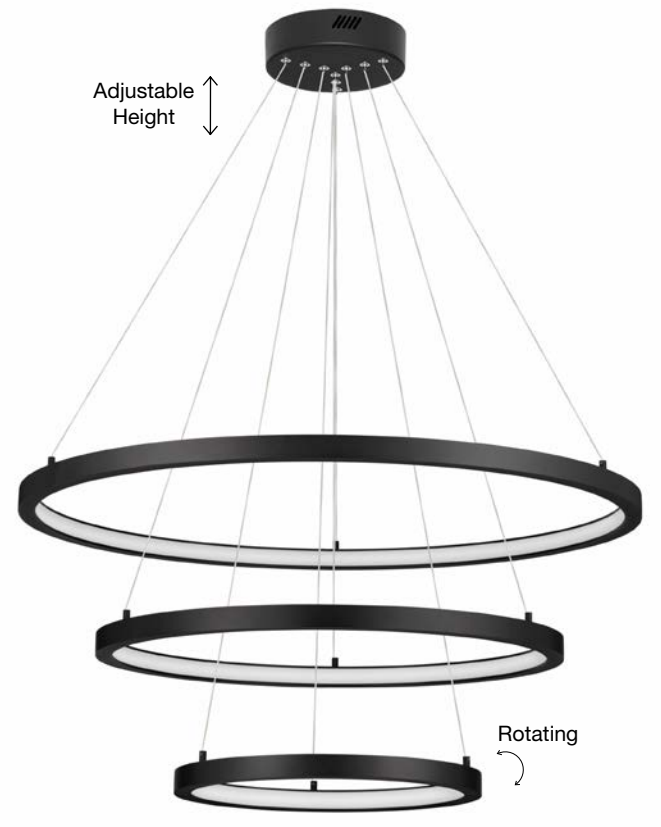

**EMPATIA - 9172861**  
 Triac Dimmable  
 Sandy Black Aluminium  
 & Acrylic  
 LED 35 Watt 230 Volt  
 932Lm 3000K IP20  
 D: 60 H: 120 cm

LED WARM WHITE DRIVER INCL.

**EMPATIA - 9172864**  
 Triac Dimmable  
 Sandy Black Aluminium  
 & Acrylic  
 LED 60 Watt 230 Volt  
 1755Lm 3000K IP20  
 D1: 60 D2: 40 H: 120 cm

LED WARM WHITE DRIVER INCL.

WIDTH  
2 cm

**EMPATIA - 9172867**  
 Triac Dimmable  
 Sandy Black Aluminium  
 & Acrylic  
 LED 108 Watt 230 Volt  
 2245Lm 3000K IP20  
 D1: 80 D2: 60 D3: 40 H: 120 cm

LED WARM WHITE DRIVER INCL.