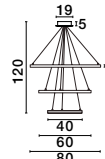

**EMPATIA - 9172861**  
 Triac Dimmable  
 Sandy Black Aluminium  
 & Acrylic  
 LED 35 Watt 230 Volt  
 932Lm 3000K IP20  
 D: 60 H: 120 cm

LED WARM WHITE DRIVER INCL.

**EMPATIA - 9172864**  
 Triac Dimmable  
 Sandy Black Aluminium  
 & Acrylic  
 LED 60 Watt 230 Volt  
 1755Lm 3000K IP20  
 D1: 60 D2: 40 H: 120 cm

LED WARM WHITE DRIVER INCL.

WIDTH  
2 cm

**EMPATIA - 9172867**  
 Triac Dimmable  
 Sandy Black Aluminium  
 & Acrylic  
 LED 108 Watt 230 Volt  
 2245Lm 3000K IP20  
 D1: 80 D2: 60 D3: 40 H: 120 cm

LED WARM WHITE DRIVER INCL.