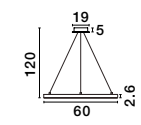

**EMPATIA - 9172861**  
 Triac Dimmable  
 Sandy Black Aluminium  
 & Acrylic  
 LED 35 Watt 230 Volt  
 932Lm 3000K IP20  
 D: 60 H: 120 cm

LED WARM WHITE DRIVER INCL.

**EMPATIA - 9172864**  
 Triac Dimmable  
 Sandy Black Aluminium  
 & Acrylic  
 LED 60 Watt 230 Volt  
 1755Lm 3000K IP20  
 D1: 60 D2: 40 H: 120 cm

LED WARM WHITE DRIVER INCL.

WIDTH  
2 cm

**EMPATIA - 9172867**  
 Triac Dimmable  
 Sandy Black Aluminium  
 & Acrylic  
 LED 108 Watt 230 Volt  
 2245Lm 3000K IP20  
 D1: 80 D2: 60 D3: 40 H: 120 cm

LED WARM WHITE DRIVER INCL.