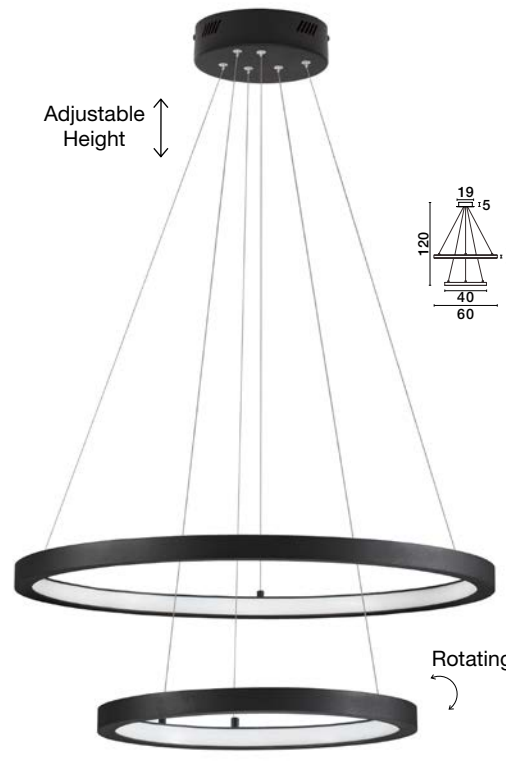

**EMPATIA - 9172861**  
 Triac Dimmable  
 Sandy Black Aluminium  
 & Acrylic  
 LED 35 Watt 230 Volt  
 932Lm 3000K IP20  
 D: 60 H: 120 cm

LED WARM WHITE DRIVER INCL.

**EMPATIA - 9172864**  
 Triac Dimmable  
 Sandy Black Aluminium  
 & Acrylic  
 LED 60 Watt 230 Volt  
 1755Lm 3000K IP20  
 D1: 60 D2: 40 H: 120 cm

LED WARM WHITE DRIVER INCL.

WIDTH  
2 cm

**EMPATIA - 9172867**  
 Triac Dimmable  
 Sandy Black Aluminium  
 & Acrylic  
 LED 108 Watt 230 Volt  
 2245Lm 3000K IP20  
 D1: 80 D2: 60 D3: 40 H: 120 cm

LED WARM WHITE DRIVER INCL.