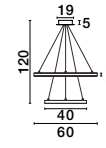

**EMPATIA - 9172861**  
 Triac Dimmable  
 Sandy Black Aluminium  
 & Acrylic  
 LED 35 Watt 230 Volt  
 932Lm 3000K IP20  
 D: 60 H: 120 cm

LED WARM WHITE DRIVER INCL.

**EMPATIA - 9172864**  
 Triac Dimmable  
 Sandy Black Aluminium  
 & Acrylic  
 LED 60 Watt 230 Volt  
 1755Lm 3000K IP20  
 D1: 60 D2: 40 H: 120 cm

LED WARM WHITE DRIVER INCL.

WIDTH  
2 cm

**EMPATIA - 9172867**  
 Triac Dimmable  
 Sandy Black Aluminium  
 & Acrylic  
 LED 108 Watt 230 Volt  
 2245Lm 3000K IP20  
 D1: 80 D2: 60 D3: 40 H: 120 cm

LED WARM WHITE DRIVER INCL.