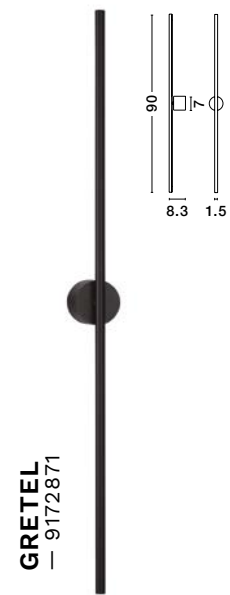

GRETEL
— 9172871

Sandy Black
Aluminium
LED · 15 Watt
220-240 Volt
372Lm · 3000K
IP44

—
L: 90
W: 8.3
H: 7 cm

ONRID
— 9030654

Gold Aluminium
& Acrylic
LED · 5 Watt
220 Volt · 620Lm
3000K · IP20

—
D: 18
H: 4.5 cm