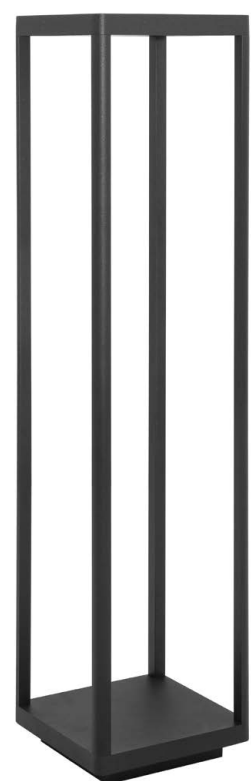

IP65

SURF - 9176101

Anthracite Die-Casting Aluminium
LED 8 Watt 440Lm 3000K
200-240 Volt 50Hz
Beam Angle 108° IP65
L: 18 W: 18 H: 23 cm

SURF - 9176102

Anthracite Die-Casting Aluminium
LED 8 Watt 512Lm 3000K
200-240 Volt 50Hz
Beam Angle 108° IP65
L: 18 W: 18 H: 80 cm