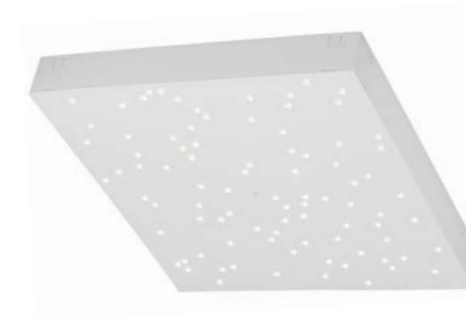

ET 92123121

SAMBA - 9212312

Sandy Black Aluminium & Acrylic
LED 10 Watt 230 Volt
600Lm 3000K IP20
D: 25 H: 10 cm

ET 92123121

SAMBA - 9212314

Sandy Black Aluminium & Acrylic
LED 10 Watt 230 Volt
600Lm 3000K IP20
D: 25 H: 20 cm

ET 92123121

SAMBA - 9212313

Sandy White Aluminium & Acrylic
LED 10 Watt 230 Volt
600Lm 3000K IP20
D: 25 H: 10 cm

ET 92123121

SAMBA - 9212315

Sandy White Aluminium & Acrylic
LED 10 Watt 230 Volt
600Lm 3000K IP20
D: 25 H: 20 cm

CIELO - 9180381
Traic Dimmable

White ABS
LED 8 Watt 230 Volt
930Lm 3000K-4000K IP20
L: 30 W: 30 H: 4 cm

CIELO - 9180382
Traic Dimmable

Black ABS
LED 8 Watt 230 Volt
930Lm 3000K-4000K IP20
L: 30 W: 30 H: 4 cm