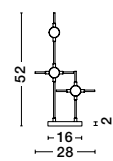

ATOMO - 9180618
Triac Dimmable

Gold Metal & Acrylic
LED 51 Watt 230 Volt
2751Lm 3000K IP20
L: 75 W: 68 H: 36 cm

9180630
Included
Remote control

ATOMO - 9180630
Triac Dimmable

Gold Metal & Acrylic
LED 84 Watt 230 Volt
3805Lm 3000K IP20
Included Remote Control
L: 106 W: 58.5 H: 150 cm

ATOMO - 9280674

Black & Gold Metal & Acrylic
LED 9 Watt 230 Volt
609Lm 3000K IP20
L: 28 W: 9 H: 52 cm

ATOMO - 9280673

Gold Metal & Acrylic
LED 9 Watt 230 Volt
609Lm 3000K IP20
L: 28 W: 9 H: 52 cm