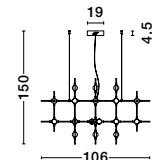

ATOMO - 9180618
Triac Dimmable

Gold Metal & Acrylic
LED 51 Watt 230 Volt
2751Lm 3000K IP20
L: 75 W: 68 H: 36 cm

9180630
Included
Remote control

ATOMO - 9180630
Triac Dimmable

Gold Metal & Acrylic
LED 84 Watt 230 Volt
3805Lm 3000K IP20
Included Remote Control
L: 106 W: 58.5 H: 150 cm

ATOMO - 9280674

Black & Gold Metal & Acrylic
LED 9 Watt 230 Volt
609Lm 3000K IP20
L: 28 W: 9 H: 52 cm

ATOMO - 9280673

Gold Metal & Acrylic
LED 9 Watt 230 Volt
609Lm 3000K IP20
L: 28 W: 9 H: 52 cm