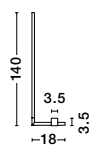

Rotating & Adjustable

RACCIO - 9180725

Brass Gold Metal & Acrylic
LED 5 Watt 230 Volt
377Lm 3000K IP20
L: 36.5 W: 12 H: 40 cm

RACCIO - 9180726

Brass Gold Metal & Acrylic
LED 21 Watt 230 Volt
1557Lm 3000K IP20
L: 18 W: 140 cm