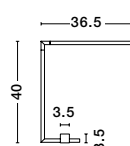

RACCIO - 9180725

Brass Gold Metal & Acrylic
LED 5 Watt 230 Volt
377Lm 3000K IP20
L: 36.5 W: 12 H: 40 cm