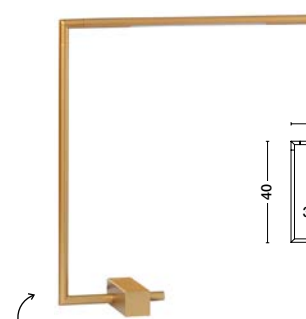

Rotating & Adjustable

RACCIO - 9180711

Brass Gold Metal & Acrylic
LED 6 Watt 230 Volt
426Lm 3000K IP20
L: 6 W: 12 H: 37 cm

Rotating & Adjustable

RACCIO - 9180722

Brass Gold Metal & Acrylic
LED 11 Watt 230 Volt
532Lm 3000K IP20
L: 74 W: 12 H: 14 cm

Rotating & Adjustable

RACCIO - 9180725

Brass Gold Metal & Acrylic
LED 5 Watt 230 Volt
377Lm 3000K IP20
L: 36.5 W: 12 H: 40 cm

RACCIO - 9180726

Brass Gold Metal & Acrylic
LED 21 Watt 230 Volt
1557Lm 3000K IP20
L: 18 W: 140 cm