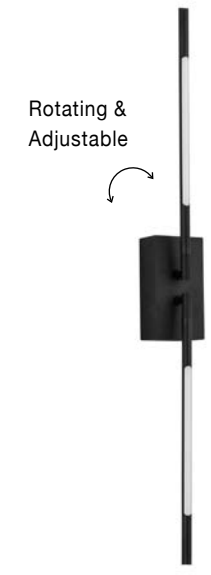

RACCIO - 9180712
 Black Metal & Acrylic
 LED 6 Watt 230 Volt
 426Lm 3000K IP20
 L: 6 W: 12 H: 37 cm

RACCIO - 9180723
 Black Metal & Acrylic
 LED 11 Watt 230 Volt
 500Lm 3000K IP20
 L: 74 W: 12 H: 14 cm

RACCIO - 9180724
 Black Metal & Acrylic
 LED 5 Watt 230 Volt
 377Lm 3000K IP20
 L: 36.5 W: 12 H: 40 cm

RACCIO - 9180727
 Black Metal & Acrylic
 LED 19 Watt 230 Volt
 891Lm 3000K IP20
 L: 18 H: 140 cm