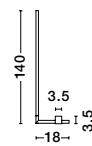

Rotating & Adjustable

**RACCIO - 9180725**

Brass Gold Metal & Acrylic  
LED 5 Watt 230 Volt  
377Lm 3000K IP20  
L: 36.5 W: 12 H: 40 cm

**RACCIO - 9180726**

Brass Gold Metal & Acrylic  
LED 21 Watt 230 Volt  
1557Lm 3000K IP20  
L: 18 W: 140 cm