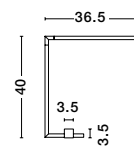

Rotating & Adjustable

**RACCIO - 9180725**

Brass Gold Metal & Acrylic  
LED 5 Watt 230 Volt  
377Lm 3000K IP20  
L: 36.5 W: 12 H: 40 cm

**RACCIO - 9180726**

Brass Gold Metal & Acrylic  
LED 21 Watt 230 Volt  
1557Lm 3000K IP20  
L: 18 W: 140 cm