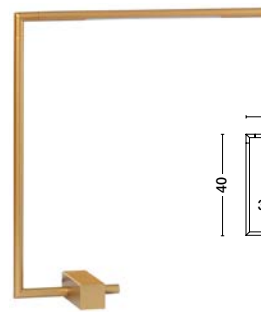

Rotating & Adjustable

**RACCIO - 9180711**

Brass Gold Metal & Acrylic  
LED 6 Watt 230 Volt  
426Lm 3000K IP20  
L: 6 W: 12 H: 37 cm

Rotating & Adjustable

**RACCIO - 9180722**

Brass Gold Metal & Acrylic  
LED 11 Watt 230 Volt  
532Lm 3000K IP20  
L: 74 W: 12 H: 14 cm

Rotating & Adjustable

**RACCIO - 9180725**

Brass Gold Metal & Acrylic  
LED 5 Watt 230 Volt  
377Lm 3000K IP20  
L: 36.5 W: 12 H: 40 cm

**RACCIO - 9180726**

Brass Gold Metal & Acrylic  
LED 21 Watt 230 Volt  
1557Lm 3000K IP20  
L: 18 W: 140 cm