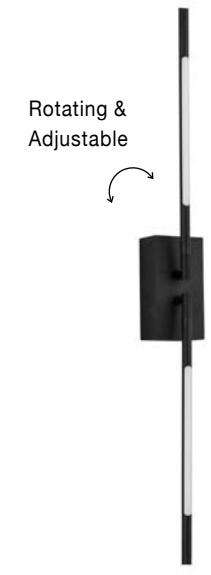

**RACCIO - 9180712**  
 Black Metal & Acrylic  
 LED 6 Watt 230 Volt  
 426Lm 3000K IP20  
 L: 6 W: 12 H: 37 cm

**RACCIO - 9180723**  
 Black Metal & Acrylic  
 LED 11 Watt 230 Volt  
 500Lm 3000K IP20  
 L: 74 W: 12 H: 14 cm

**RACCIO - 9180724**  
 Black Metal & Acrylic  
 LED 5 Watt 230 Volt  
 377Lm 3000K IP20  
 L: 36.5 W: 12 H: 40 cm

**RACCIO - 9180727**  
 Black Metal & Acrylic  
 LED 19 Watt 230 Volt  
 891Lm 3000K IP20  
 L: 18 H: 140 cm