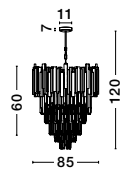

Adjustable Height

CR 90501201

CR 90501202

GRANE - 9050120
 Gold Metal & Crystal
 LED E14 20x5 Watt 230 Volt
 IP20 Bulb Excluded
 D: 85 H1: 60 H2: 120 cm

Adjustable Height

CR 91812002

CR 91812001

GRANE - 9181200
 Gold Metal & Crystal
 LED E14 8x5 Watt 230 Volt
 IP20 Bulb Excluded
 D: 55 H1: 50 H2: 120 cm

Adjustable Height

GRANE - 9181100
 Gold Metal & Crystal
 LED E14 4x5 Watt 230 Volt
 IP20 Bulb Excluded
 D: 40 H1: 43 H2: 120 cm

CR 91811001

CR 91811002