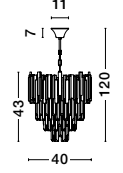

Adjustable Height

CR 90501201

CR 90501202

GRANE - 9050120
 Gold Metal & Crystal
 LED E14 20x5 Watt 230 Volt
 IP20 Bulb Excluded
 D: 85 H1: 60 H2: 120 cm

Adjustable Height

CR 91812002

CR 91812001

GRANE - 9181200
 Gold Metal & Crystal
 LED E14 8x5 Watt 230 Volt
 IP20 Bulb Excluded
 D: 55 H1: 50 H2: 120 cm

Adjustable Height

GRANE - 9181100
 Gold Metal & Crystal
 LED E14 4x5 Watt 230 Volt
 IP20 Bulb Excluded
 D: 40 H1: 43 H2: 120 cm

CR 91811001

CR 91811002