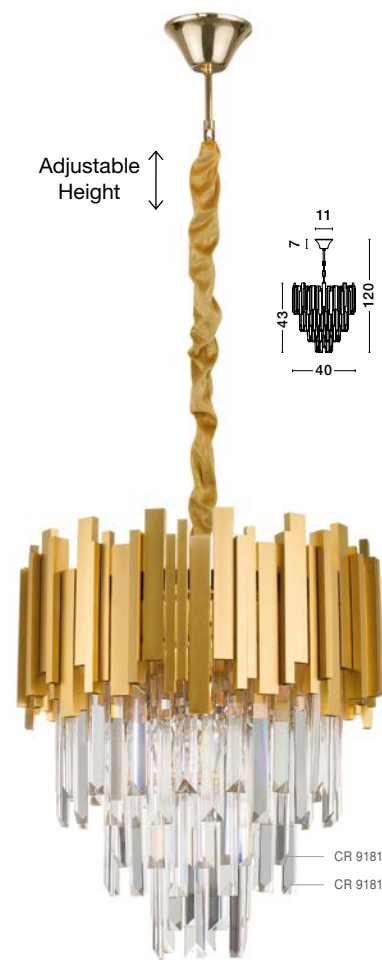

Adjustable Height

CR 90501201

CR 90501202

GRANE - 9050120
 Gold Metal & Crystal
 LED E14 20x5 Watt 230 Volt
 IP20 Bulb Excluded
 D: 85 H1: 60 H2: 120 cm

Adjustable Height

CR 91812002

CR 91812001

GRANE - 9181200
 Gold Metal & Crystal
 LED E14 8x5 Watt 230 Volt
 IP20 Bulb Excluded
 D: 55 H1: 50 H2: 120 cm

Adjustable Height

GRANE - 9181100
 Gold Metal & Crystal
 LED E14 4x5 Watt 230 Volt
 IP20 Bulb Excluded
 D: 40 H1: 43 H2: 120 cm

CR 91811001

CR 91811002