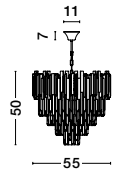

Adjustable Height

CR 90501201

CR 90501202

GRANE - 9050120
 Gold Metal & Crystal
 LED E14 20x5 Watt 230 Volt
 IP20 Bulb Excluded
 D: 85 H1: 60 H2: 120 cm

Adjustable Height

CR 91812002

CR 91812001

GRANE - 9181200
 Gold Metal & Crystal
 LED E14 8x5 Watt 230 Volt
 IP20 Bulb Excluded
 D: 55 H1: 50 H2: 120 cm

Adjustable Height

GRANE - 9181100
 Gold Metal & Crystal
 LED E14 4x5 Watt 230 Volt
 IP20 Bulb Excluded
 D: 40 H1: 43 H2: 120 cm

CR 91811001

CR 91811002