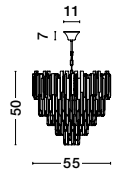

Adjustable Height

CR 90501201

CR 90501202

**GRANE - 9050120**  
 Gold Metal & Crystal  
 LED E14 20x5 Watt 230 Volt  
 IP20 Bulb Excluded  
 D: 85 H1: 60 H2: 120 cm

Adjustable Height

CR 91812002

CR 91812001

**GRANE - 9181200**  
 Gold Metal & Crystal  
 LED E14 8x5 Watt 230 Volt  
 IP20 Bulb Excluded  
 D: 55 H1: 50 H2: 120 cm

Adjustable Height

**GRANE - 9181100**  
 Gold Metal & Crystal  
 LED E14 4x5 Watt 230 Volt  
 IP20 Bulb Excluded  
 D: 40 H1: 43 H2: 120 cm