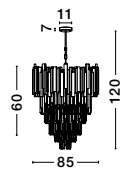

Adjustable Height

CR 90501201

CR 90501202

**GRANE - 9050120**  
 Gold Metal & Crystal  
 LED E14 20x5 Watt 230 Volt  
 IP20 Bulb Excluded  
 D: 85 H1: 60 H2: 120 cm

Adjustable Height

CR 91812002

CR 91812001

**GRANE - 9181200**  
 Gold Metal & Crystal  
 LED E14 8x5 Watt 230 Volt  
 IP20 Bulb Excluded  
 D: 55 H1: 50 H2: 120 cm

Adjustable Height

**GRANE - 9181100**  
 Gold Metal & Crystal  
 LED E14 4x5 Watt 230 Volt  
 IP20 Bulb Excluded  
 D: 40 H1: 43 H2: 120 cm