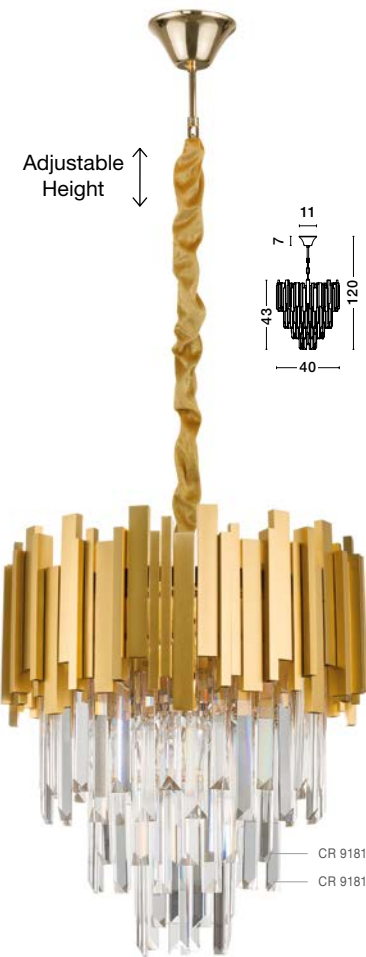

Adjustable Height

CR 90501201

CR 90501202

**GRANE - 9050120**  
 Gold Metal & Crystal  
 LED E14 20x5 Watt 230 Volt  
 IP20 Bulb Excluded  
 D: 85 H1: 60 H2: 120 cm

Adjustable Height

CR 91812002

CR 91812001

**GRANE - 9181200**  
 Gold Metal & Crystal  
 LED E14 8x5 Watt 230 Volt  
 IP20 Bulb Excluded  
 D: 55 H1: 50 H2: 120 cm

Adjustable Height

**GRANE - 9181100**  
 Gold Metal & Crystal  
 LED E14 4x5 Watt 230 Volt  
 IP20 Bulb Excluded  
 D: 40 H1: 43 H2: 120 cm

CR 91811001

CR 91811002