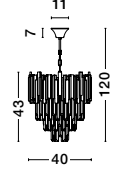

Adjustable Height

CR 90501201

CR 90501202

**GRANE - 9050120**  
 Gold Metal & Crystal  
 LED E14 20x5 Watt 230 Volt  
 IP20 Bulb Excluded  
 D: 85 H1: 60 H2: 120 cm

Adjustable Height

CR 91812002

CR 91812001

**GRANE - 9181200**  
 Gold Metal & Crystal  
 LED E14 8x5 Watt 230 Volt  
 IP20 Bulb Excluded  
 D: 55 H1: 50 H2: 120 cm

Adjustable Height

**GRANE - 9181100**  
 Gold Metal & Crystal  
 LED E14 4x5 Watt 230 Volt  
 IP20 Bulb Excluded  
 D: 40 H1: 43 H2: 120 cm