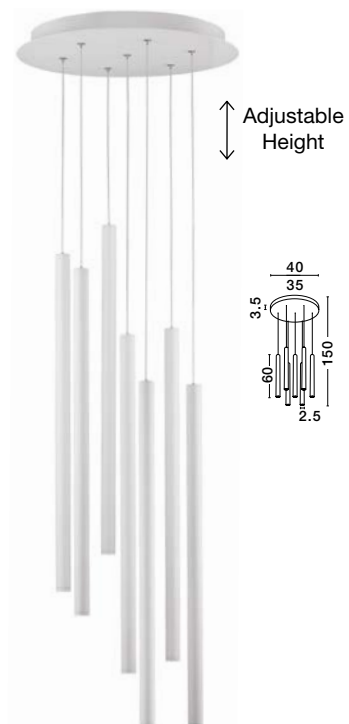

Adjustable Height

**ULTRATHIN - 9184024**

Sandy Black Aluminium  
LED 7x3 Watt 230 Volt  
1260Lm 3000K IP20  
D: 40 H: 150 cm

Adjustable Height

**ULTRATHIN - 9184023**

Sandy White Aluminium  
LED 7x3 Watt 230 Volt  
1260Lm 3000K IP20  
D: 40 H: 150 cm

Adjustable Height

**ULTRATHIN - 9184022**

Sandy Black Aluminium  
LED 3 Watt 230 Volt  
180Lm 3000K IP20  
D: 2.5 H1: 60 H2: 150 cm

Adjustable Height

**ULTRATHIN - 9184021**

Sandy White Aluminium  
LED 3 Watt 230 Volt  
180Lm 3000K IP20  
D: 2.5 H1: 60 H2: 150 cm