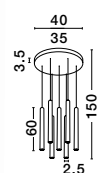

Adjustable Height

**ULTRATHIN - 9184024**

Sandy Black Aluminium  
LED 7x3 Watt 230 Volt  
1260Lm 3000K IP20  
D: 40 H: 150 cm

Adjustable Height

**ULTRATHIN - 9184023**

Sandy White Aluminium  
LED 7x3 Watt 230 Volt  
1260Lm 3000K IP20  
D: 40 H: 150 cm

Adjustable Height

**ULTRATHIN - 9184022**

Sandy Black Aluminium  
LED 3 Watt 230 Volt  
180Lm 3000K IP20  
D: 2.5 H1: 60 H2: 150 cm

Adjustable Height

**ULTRATHIN - 9184021**

Sandy White Aluminium  
LED 3 Watt 230 Volt  
180Lm 3000K IP20  
D: 2.5 H1: 60 H2: 150 cm