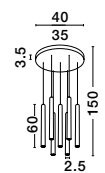

Adjustable Height

**ULTRATHIN - 9184024**

Sandy Black Aluminium  
LED 7x3 Watt 230 Volt  
1260Lm 3000K IP20  
D: 40 H: 150 cm

Adjustable Height

**ULTRATHIN - 9184023**

Sandy White Aluminium  
LED 7x3 Watt 230 Volt  
1260Lm 3000K IP20  
D: 40 H: 150 cm

Adjustable Height

**ULTRATHIN - 9184022**

Sandy Black Aluminium  
LED 3 Watt 230 Volt  
180Lm 3000K IP20  
D: 2.5 H1: 60 H2: 150 cm

Adjustable Height

**ULTRATHIN - 9184021**

Sandy White Aluminium  
LED 3 Watt 230 Volt  
180Lm 3000K IP20  
D: 2.5 H1: 60 H2: 150 cm