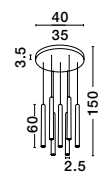

Adjustable Height

**ULTRATHIN - 9184024**

Sandy Black Aluminium  
LED 7x3 Watt 230 Volt  
1260Lm 3000K IP20  
D: 40 H: 150 cm

Adjustable Height

**ULTRATHIN - 9184023**

Sandy White Aluminium  
LED 7x3 Watt 230 Volt  
1260Lm 3000K IP20  
D: 40 H: 150 cm

Adjustable Height

**ULTRATHIN - 9184022**

Sandy Black Aluminium  
LED 3 Watt 230 Volt  
180Lm 3000K IP20  
D: 2.5 H1: 60 H2: 150 cm

Adjustable Height

**ULTRATHIN - 9184021**

Sandy White Aluminium  
LED 3 Watt 230 Volt  
180Lm 3000K IP20  
D: 2.5 H1: 60 H2: 150 cm