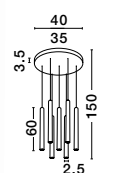

Adjustable Height

**ULTRATHIN - 9184024**

Sandy Black Aluminium  
LED 7x3 Watt 230 Volt  
1260Lm 3000K IP20  
D: 40 H: 150 cm

Adjustable Height

**ULTRATHIN - 9184023**

Sandy White Aluminium  
LED 7x3 Watt 230 Volt  
1260Lm 3000K IP20  
D: 40 H: 150 cm

Adjustable Height

**ULTRATHIN - 9184022**

Sandy Black Aluminium  
LED 3 Watt 230 Volt  
180Lm 3000K IP20  
D: 2.5 H1: 60 H2: 150 cm

Adjustable Height

**ULTRATHIN - 9184021**

Sandy White Aluminium  
LED 3 Watt 230 Volt  
180Lm 3000K IP20  
D: 2.5 H1: 60 H2: 150 cm