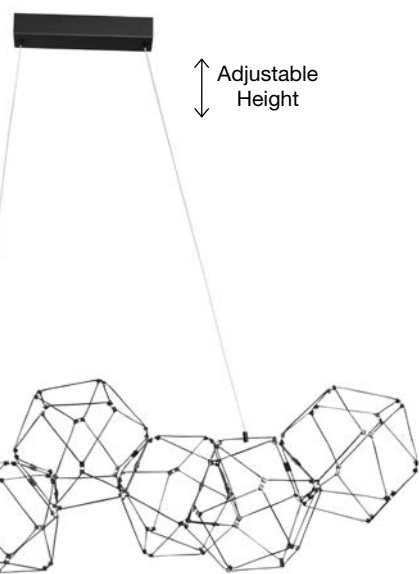

Adjustable Height

**NEBULA - 9186814**

Gold Copper  
 LED 58 Watt 230 Volt  
 3906Lm 3000K IP20  
 Led Chip: 168 Pcs  
 L: 163 W: 54 H: 120 cm

Adjustable Height

Adjustable Height

**NEBULA - 9186807**

Gold Copper  
 LED 34 Watt 230 Volt  
 2711Lm 3000K IP20  
 Led Chip: 84 Pcs  
 L: 108 W: 32 H: 120 cm

**NEBULA - 9186902**

Titanium Black Copper  
 LED 34 Watt 230 Volt  
 2711Lm 3000K IP20  
 Led Chip: 84 Pcs  
 L: 108 W: 32 H: 120 cm