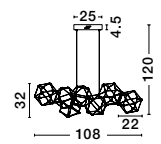

Adjustable Height

**NEBULA - 9186814**

Gold Copper  
 LED 58 Watt 230 Volt  
 3906Lm 3000K IP20  
 Led Chip: 168 Pcs  
 L: 163 W: 54 H: 120 cm

Adjustable Height

Adjustable Height

**NEBULA - 9186807**

Gold Copper  
 LED 34 Watt 230 Volt  
 2711Lm 3000K IP20  
 Led Chip: 84 Pcs  
 L: 108 W: 32 H: 120 cm

**NEBULA - 9186902**

Titanium Black Copper  
 LED 34 Watt 230 Volt  
 2711Lm 3000K IP20  
 Led Chip: 84 Pcs  
 L: 108 W: 32 H: 120 cm