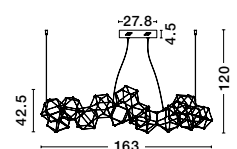

Adjustable Height

**NEBULA - 9186814**

Gold Copper  
 LED 58 Watt 230 Volt  
 3906Lm 3000K IP20  
 Led Chip: 168 Pcs  
 L: 163 W: 54 H: 120 cm

Adjustable Height

Adjustable Height

**NEBULA - 9186807**

Gold Copper  
 LED 34 Watt 230 Volt  
 2711Lm 3000K IP20  
 Led Chip: 84 Pcs  
 L: 108 W: 32 H: 120 cm

**NEBULA - 9186902**

Titanium Black Copper  
 LED 34 Watt 230 Volt  
 2711Lm 3000K IP20  
 Led Chip: 84 Pcs  
 L: 108 W: 32 H: 120 cm