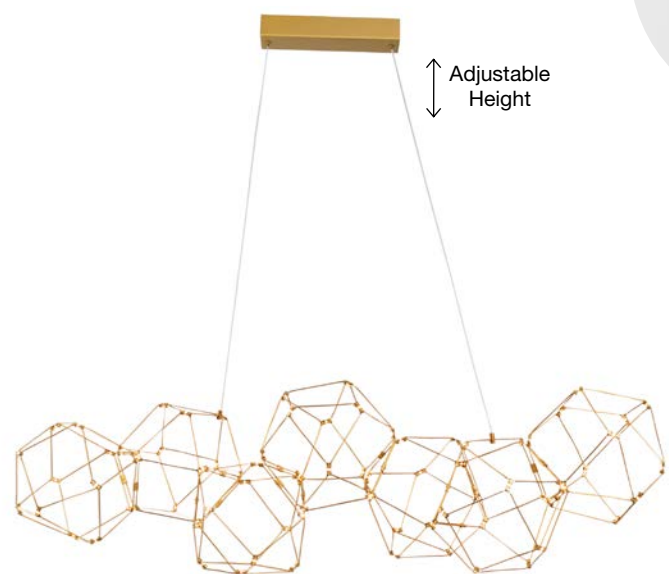

Adjustable Height

**NEBULA - 9186814**

Gold Copper  
 LED 58 Watt 230 Volt  
 3906Lm 3000K IP20  
 Led Chip: 168 Pcs  
 L: 163 W: 54 H: 120 cm

Adjustable Height

Adjustable Height

**NEBULA - 9186807**

Gold Copper  
 LED 34 Watt 230 Volt  
 2711Lm 3000K IP20  
 Led Chip: 84 Pcs  
 L: 108 W: 32 H: 120 cm

**NEBULA - 9186902**

Titanium Black Copper  
 LED 34 Watt 230 Volt  
 2711Lm 3000K IP20  
 Led Chip: 84 Pcs  
 L: 108 W: 32 H: 120 cm