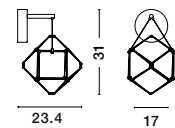

NEBULA
— 9186903