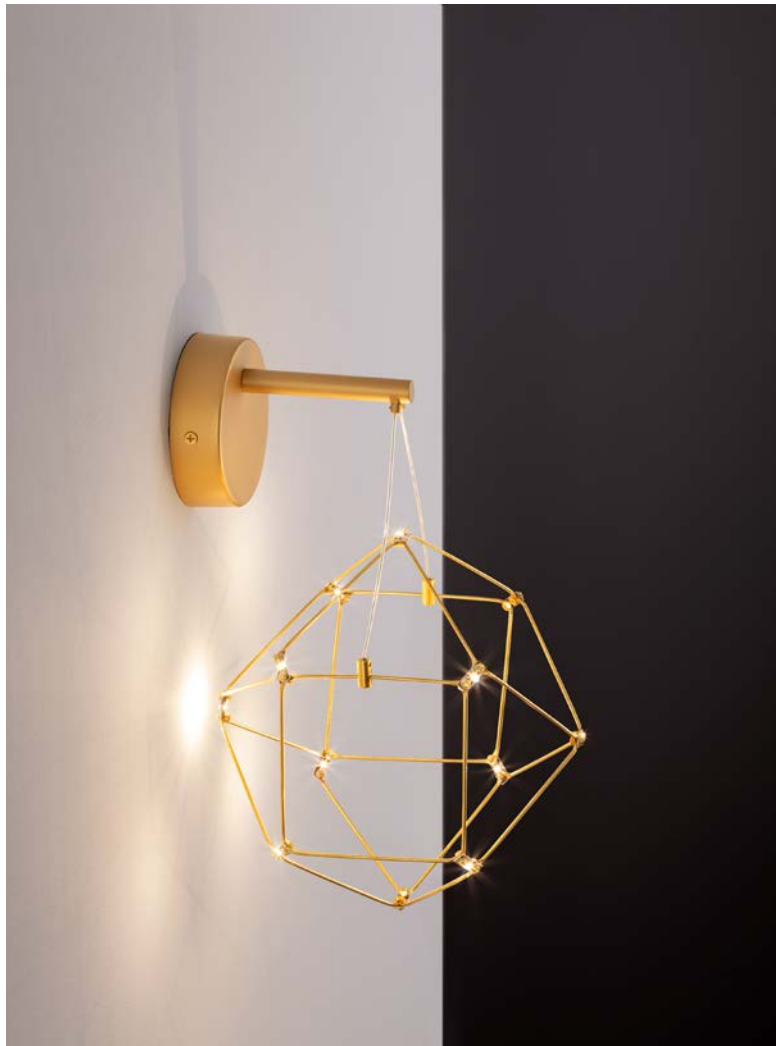

NEBULA
— 9186903

Copper & Gold Metal
LED · 6 Watt
220-240 Volt
345Lm 3000K · IP20

—
L: 17
W: 23.4
H: 31 cm

NEBULA
— 9186904

Sandy Black Metal
LED · 6 Watt
220-240 Volt
343Lm 3000K · IP20

—
L: 17
W: 23.4
H: 31 cm

NEBULA
— 9186904

NEBULA
— 9186903