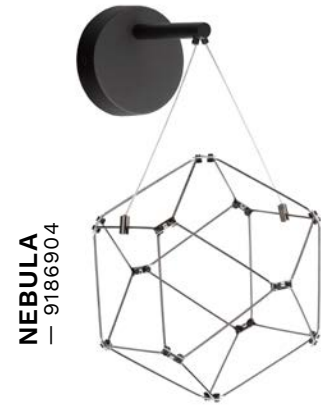

NEBULA
— 9186903

Copper & Gold Metal
LED · 6 Watt
220-240 Volt
345Lm 3000K · IP20

—
L: 17
W: 23.4
H: 31 cm

NEBULA
— 9186904

Sandy Black Metal
LED · 6 Watt
220-240 Volt
343Lm 3000K · IP20

—
L: 17
W: 23.4
H: 31 cm

NEBULA
— 9186904

NEBULA
— 9186903