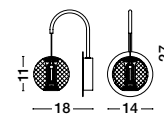

BRILLANTE . 9186908

Chrome Aluminium & Acrylic
LED 6 Watt 230 Volt
247Lm 3200K IP20
D: 12 H: 120 cm

BRILLANTE . 9186909

Triac Dimmable
Chrome Aluminium & Acrylic
LED 16 Watt 230 Volt
665Lm 3200K IP20
D: 22 H: 120 cm

BRILLANTE . 9186906

Chrome Aluminium & Acrylic
LED 4 Watt 230 Volt
205Lm 3200K IP44
D: 14 W: 18 H: 27 cm

BRILLE . 9186907

Chrome Aluminium & Acrylic
LED 6 Watt 230 Volt
246Lm 3200K IP20
D: 11 H: 16 cm

BRILLANTE . 9186910

Triac Dimmable
Chrome Aluminium & Acrylic
LED 26 Watt 230 Volt
1213Lm 3200K IP20
D: 27 H: 120 cm