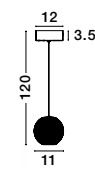

BRILLANTE . 9186908

Chrome Aluminium & Acrylic
LED 6 Watt 230 Volt
247Lm 3200K IP20
D: 12 H: 120 cm

BRILLANTE . 9186909

Triac Dimmable
Chrome Aluminium & Acrylic
LED 16 Watt 230 Volt
665Lm 3200K IP20
D: 22 H: 120 cm

BRILLANTE . 9186906

Chrome Aluminium & Acrylic
LED 4 Watt 230 Volt
205Lm 3200K IP44
D: 14 W: 18 H: 27 cm

BRILLE . 9186907

Chrome Aluminium & Acrylic
LED 6 Watt 230 Volt
246Lm 3200K IP20
D: 11 H: 16 cm

BRILLANTE . 9186910

Triac Dimmable
Chrome Aluminium & Acrylic
LED 26 Watt 230 Volt
1213Lm 3200K IP20
D: 27 H: 120 cm