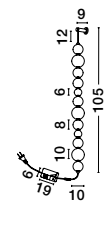

PERLA - 9186920
Triac Dimmable
Chrome Metal & Opal Glass
LED 42 Watt 230 Volt
3958Lm 3000K IP20
Cable Length: 310 cm
D: 10 W: 9 H: 105 cm

PERLA - 9695244
Triac Dimmable
Gold Metal & Opal Glass
LED 42 Watt 230 Volt
3958Lm 3000K IP20
Cable Length: 310 cm
D: 10 W: 9 H: 105 cm