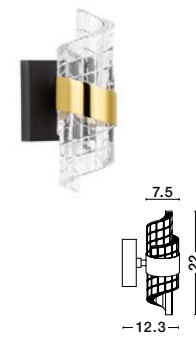

SENECA
— 9186937

SENECA
— 9186939

SENECA
— 9186940

SENECA
— 9186938

SENECA
— 9186937

Gold Plating
Metal Shade
Sandy Black Base
& Clear Acrylic
LED · 9 Watt
220 Volt · 739Lm
3000K · IP20

—
D: 13
H: 150 cm

SENECA
— 9186938

Gold Plating
Metal Shade
Sandy Black Base
& Clear Acrylic
LED · 9 Watt
220 Volt · 739Lm
3000K · IP20

—
L: 10
W: 12.3
H: 22 cm

SENECA
— 9186939

Gold Plating
Metal Shade
Sandy Black Base
& Clear Acrylic
LED · 41 Watt
220 Volt · 3355Lm
3000K · IP20

—
D: 30
H: 150 cm

SENECA
— 9186940

Gold Plating
Metal Shade
Sandy Black Base
& Clear Acrylic
LED · 41 Watt
220 Volt · 3355Lm
3000K · IP20

—
L: 83
H: 150 cm