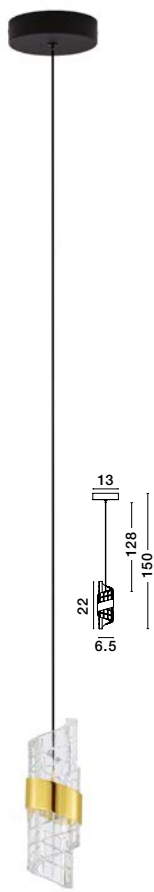

SENECA
— 9186937

SENECA
— 9186939

SENECA
— 9186940

SENECA
— 9186938

SENECA
— 9186937

Gold Plating
Metal Shade
Sandy Black Base
& Clear Acrylic
LED · 9 Watt
220 Volt · 739Lm
3000K · IP20

—
D: 13
H: 150 cm

SENECA
— 9186938

Gold Plating
Metal Shade
Sandy Black Base
& Clear Acrylic
LED · 9 Watt
220 Volt · 739Lm
3000K · IP20

—
L: 10
W: 12.3
H: 22 cm

SENECA
— 9186939

Gold Plating
Metal Shade
Sandy Black Base
& Clear Acrylic
LED · 41 Watt
220 Volt · 3355Lm
3000K · IP20

—
D: 30
H: 150 cm

SENECA
— 9186940

Gold Plating
Metal Shade
Sandy Black Base
& Clear Acrylic
LED · 41 Watt
220 Volt · 3355Lm
3000K · IP20

—
L: 83
H: 150 cm