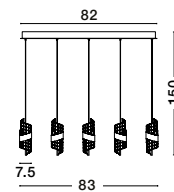

SENECA
— 9186937

SENECA
— 9186939

SENECA
— 9186940

SENECA
— 9186938

SENECA
— 9186937

Gold Plating
Metal Shade
Sandy Black Base
& Clear Acrylic
LED · 9 Watt
220 Volt · 739Lm
3000K · IP20

—
D: 13
H: 150 cm

SENECA
— 9186938

Gold Plating
Metal Shade
Sandy Black Base
& Clear Acrylic
LED · 9 Watt
220 Volt · 739Lm
3000K · IP20

—
L: 10
W: 12.3
H: 22 cm

SENECA
— 9186939

Gold Plating
Metal Shade
Sandy Black Base
& Clear Acrylic
LED · 41 Watt
220 Volt · 3355Lm
3000K · IP20

—
D: 30
H: 150 cm

SENECA
— 9186940

Gold Plating
Metal Shade
Sandy Black Base
& Clear Acrylic
LED · 41 Watt
220 Volt · 3355Lm
3000K · IP20

—
L: 83
H: 150 cm