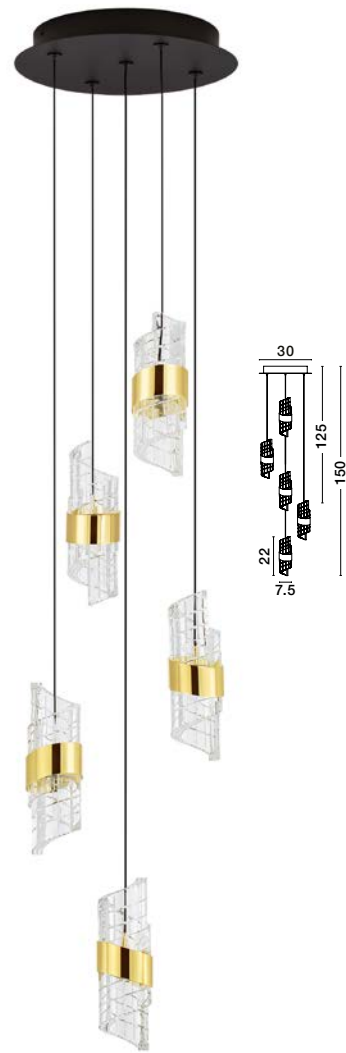

SENECA
— 9186937

SENECA
— 9186939

SENECA
— 9186940

SENECA
— 9186938

SENECA
— 9186937

Gold Plating
Metal Shade
Sandy Black Base
& Clear Acrylic
LED · 9 Watt
220 Volt · 739Lm
3000K · IP20

—
D: 13
H: 150 cm

SENECA
— 9186938

Gold Plating
Metal Shade
Sandy Black Base
& Clear Acrylic
LED · 9 Watt
220 Volt · 739Lm
3000K · IP20

—
L: 10
W: 12.3
H: 22 cm

SENECA
— 9186939

Gold Plating
Metal Shade
Sandy Black Base
& Clear Acrylic
LED · 41 Watt
220 Volt · 3355Lm
3000K · IP20

—
D: 30
H: 150 cm

SENECA
— 9186940

Gold Plating
Metal Shade
Sandy Black Base
& Clear Acrylic
LED · 41 Watt
220 Volt · 3355Lm
3000K · IP20

—
L: 83
H: 150 cm