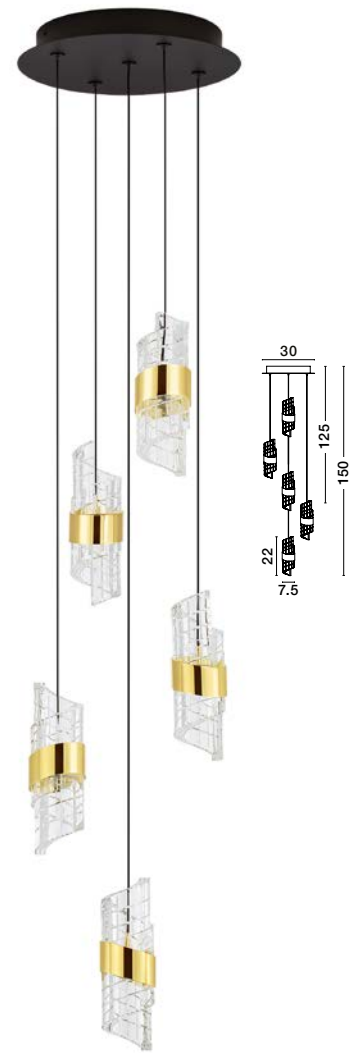

SENECA
— 9186937

SENECA
— 9186939

SENECA
— 9186940

SENECA
— 9186938

SENECA
— 9186937

Gold Plating
Metal Shade
Sandy Black Base
& Clear Acrylic
LED · 9 Watt
220 Volt · 739Lm
3000K · IP20

—
D: 13
H: 150 cm

SENECA
— 9186938

Gold Plating
Metal Shade
Sandy Black Base
& Clear Acrylic
LED · 9 Watt
220 Volt · 739Lm
3000K · IP20

—
L: 10
W: 12.3
H: 22 cm

SENECA
— 9186939

Gold Plating
Metal Shade
Sandy Black Base
& Clear Acrylic
LED · 41 Watt
220 Volt · 3355Lm
3000K · IP20

—
D: 30
H: 150 cm

SENECA
— 9186940

Gold Plating
Metal Shade
Sandy Black Base
& Clear Acrylic
LED · 41 Watt
220 Volt · 3355Lm
3000K · IP20

—
L: 83
H: 150 cm