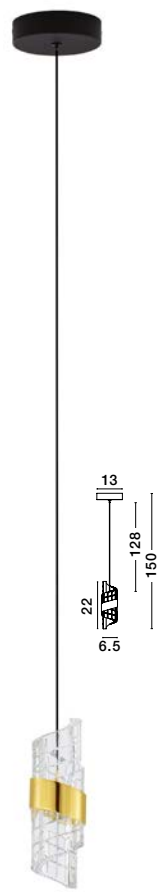

SENECA
— 9186937

SENECA
— 9186939

SENECA
— 9186940

SENECA
— 9186938

SENECA
— 9186937

Gold Plating
Metal Shade
Sandy Black Base
& Clear Acrylic
LED · 9 Watt
220 Volt · 739Lm
3000K · IP20

—
D: 13
H: 150 cm

SENECA
— 9186938

Gold Plating
Metal Shade
Sandy Black Base
& Clear Acrylic
LED · 9 Watt
220 Volt · 739Lm
3000K · IP20

—
L: 10
W: 12.3
H: 22 cm

SENECA
— 9186939

Gold Plating
Metal Shade
Sandy Black Base
& Clear Acrylic
LED · 41 Watt
220 Volt · 3355Lm
3000K · IP20

—
D: 30
H: 150 cm

SENECA
— 9186940

Gold Plating
Metal Shade
Sandy Black Base
& Clear Acrylic
LED · 41 Watt
220 Volt · 3355Lm
3000K · IP20

—
L: 83
H: 150 cm