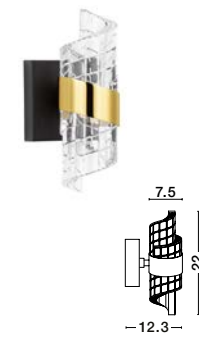

SENECA
— 9186937

SENECA
— 9186939

SENECA
— 9186940

SENECA
— 9186938

SENECA
— 9186937

Gold Plating
Metal Shade
Sandy Black Base
& Clear Acrylic
LED · 9 Watt
220 Volt · 739Lm
3000K · IP20

—
D: 13
H: 150 cm

SENECA
— 9186938

Gold Plating
Metal Shade
Sandy Black Base
& Clear Acrylic
LED · 9 Watt
220 Volt · 739Lm
3000K · IP20

—
L: 10
W: 12.3
H: 22 cm

SENECA
— 9186939

Gold Plating
Metal Shade
Sandy Black Base
& Clear Acrylic
LED · 41 Watt
220 Volt · 3355Lm
3000K · IP20

—
D: 30
H: 150 cm

SENECA
— 9186940

Gold Plating
Metal Shade
Sandy Black Base
& Clear Acrylic
LED · 41 Watt
220 Volt · 3355Lm
3000K · IP20

—
L: 83
H: 150 cm