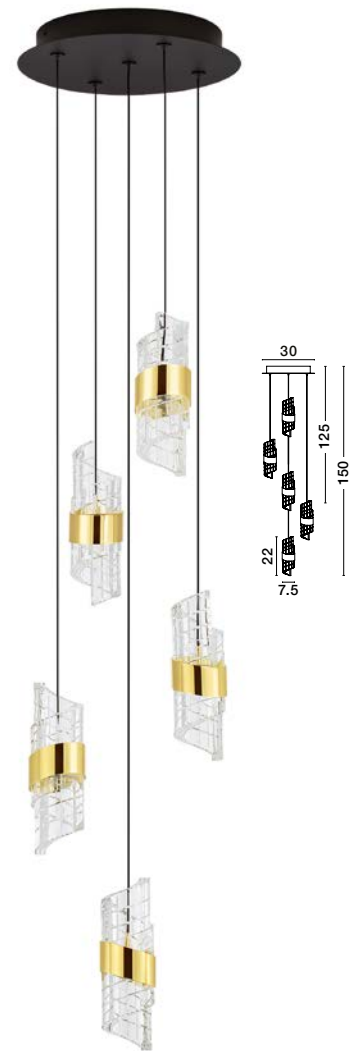

SENECA  
— 9186937

SENECA  
— 9186939

SENECA  
— 9186940

SENECA  
— 9186938

SENECA  
— 9186937

Gold Plating  
Metal Shade  
Sandy Black Base  
& Clear Acrylic  
LED · 9 Watt  
220 Volt · 739Lm  
3000K · IP20

—  
D: 13  
H: 150 cm

SENECA  
— 9186938

Gold Plating  
Metal Shade  
Sandy Black Base  
& Clear Acrylic  
LED · 9 Watt  
220 Volt · 739Lm  
3000K · IP20

—  
L: 10  
W: 12.3  
H: 22 cm

SENECA  
— 9186939

Gold Plating  
Metal Shade  
Sandy Black Base  
& Clear Acrylic  
LED · 41 Watt  
220 Volt · 3355Lm  
3000K · IP20

—  
D: 30  
H: 150 cm

SENECA  
— 9186940

Gold Plating  
Metal Shade  
Sandy Black Base  
& Clear Acrylic  
LED · 41 Watt  
220 Volt · 3355Lm  
3000K · IP20

—  
L: 83  
H: 150 cm