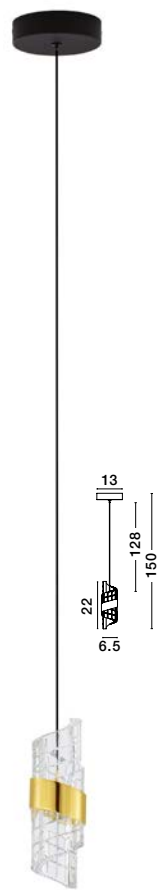

SENECA  
— 9186937

SENECA  
— 9186939

SENECA  
— 9186940

SENECA  
— 9186938

SENECA  
— 9186937

Gold Plating  
Metal Shade  
Sandy Black Base  
& Clear Acrylic  
LED · 9 Watt  
220 Volt · 739Lm  
3000K · IP20

—  
D: 13  
H: 150 cm

SENECA  
— 9186938

Gold Plating  
Metal Shade  
Sandy Black Base  
& Clear Acrylic  
LED · 9 Watt  
220 Volt · 739Lm  
3000K · IP20

—  
L: 10  
W: 12.3  
H: 22 cm

SENECA  
— 9186939

Gold Plating  
Metal Shade  
Sandy Black Base  
& Clear Acrylic  
LED · 41 Watt  
220 Volt · 3355Lm  
3000K · IP20

—  
D: 30  
H: 150 cm

SENECA  
— 9186940

Gold Plating  
Metal Shade  
Sandy Black Base  
& Clear Acrylic  
LED · 41 Watt  
220 Volt · 3355Lm  
3000K · IP20

—  
L: 83  
H: 150 cm