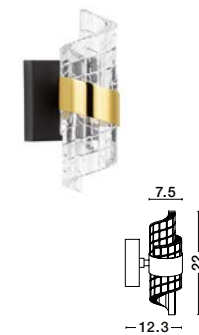

SENECA  
— 9186937

SENECA  
— 9186939

SENECA  
— 9186940

SENECA  
— 9186938

SENECA  
— 9186937

Gold Plating  
Metal Shade  
Sandy Black Base  
& Clear Acrylic  
LED · 9 Watt  
220 Volt · 739Lm  
3000K · IP20

—  
D: 13  
H: 150 cm

SENECA  
— 9186938

Gold Plating  
Metal Shade  
Sandy Black Base  
& Clear Acrylic  
LED · 9 Watt  
220 Volt · 739Lm  
3000K · IP20

—  
L: 10  
W: 12.3  
H: 22 cm

SENECA  
— 9186939

Gold Plating  
Metal Shade  
Sandy Black Base  
& Clear Acrylic  
LED · 41 Watt  
220 Volt · 3355Lm  
3000K · IP20

—  
D: 30  
H: 150 cm

SENECA  
— 9186940

Gold Plating  
Metal Shade  
Sandy Black Base  
& Clear Acrylic  
LED · 41 Watt  
220 Volt · 3355Lm  
3000K · IP20

—  
L: 83  
H: 150 cm