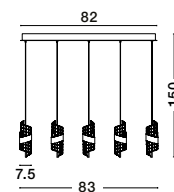

SENECA  
— 9186937

SENECA  
— 9186939

SENECA  
— 9186940

SENECA  
— 9186938

SENECA  
— 9186937

Gold Plating  
Metal Shade  
Sandy Black Base  
& Clear Acrylic  
LED · 9 Watt  
220 Volt · 739Lm  
3000K · IP20

—  
D: 13  
H: 150 cm

SENECA  
— 9186938

Gold Plating  
Metal Shade  
Sandy Black Base  
& Clear Acrylic  
LED · 9 Watt  
220 Volt · 739Lm  
3000K · IP20

—  
L: 10  
W: 12.3  
H: 22 cm

SENECA  
— 9186939

Gold Plating  
Metal Shade  
Sandy Black Base  
& Clear Acrylic  
LED · 41 Watt  
220 Volt · 3355Lm  
3000K · IP20

—  
D: 30  
H: 150 cm

SENECA  
— 9186940

Gold Plating  
Metal Shade  
Sandy Black Base  
& Clear Acrylic  
LED · 41 Watt  
220 Volt · 3355Lm  
3000K · IP20

—  
L: 83  
H: 150 cm