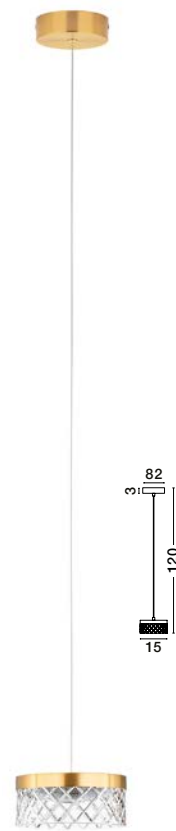

**BION**

— 9186941

Brass Gold  
& Clear Acrylic  
LED · 6 Watt  
220 Volt · 470Lm  
3000K · IP20

D: 15  
H: 120 cm

BION  
— 9186941

**BION**

— 9186942

Brass Gold  
& Clear Acrylic  
LED · 32 Watt  
220 Volt · 1993Lm  
3000K · IP20

D: 50  
H: 150 cm

BION  
— 9186942

**BION**

— 9186943

Brass Gold  
& Clear Acrylic  
LED · 32 Watt  
220 Volt · 2040Lm  
3000K · IP20

L: 115  
H: 120 cm

BION  
— 9186943

**BION**

— 9186947

Brass Gold  
& Clear Acrylic  
LED · 6 Watt  
220 Volt · 383Lm  
3000K · IP20

D: 14.8  
H: 30 cm

BION  
— 9186947