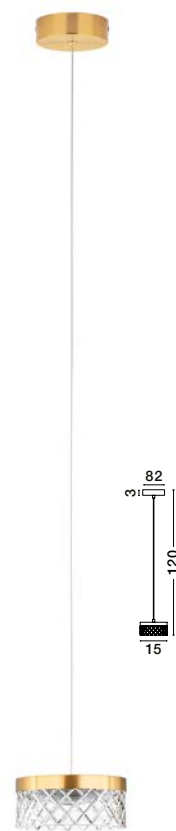

BION

— 9186941

Brass Gold
& Clear Acrylic
LED · 6 Watt
220 Volt · 470Lm
3000K · IP20

D: 15
H: 120 cm

BION
— 9186941

BION

— 9186942

Brass Gold
& Clear Acrylic
LED · 32 Watt
220 Volt · 1993Lm
3000K · IP20

D: 50
H: 150 cm

BION
— 9186942

BION

— 9186943

Brass Gold
& Clear Acrylic
LED · 32 Watt
220 Volt · 2040Lm
3000K · IP20

L: 115
H: 120 cm

BION
— 9186943

BION

— 9186947

Brass Gold
& Clear Acrylic
LED · 6 Watt
220 Volt · 383Lm
3000K · IP20

D: 14.8
H: 30 cm

BION
— 9186947