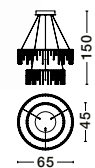

**STELLAR**  
— 9186968

[Triac Dimmable]  
Gold Copper  
LED · 41 Watt  
230 Volt  
3317Lm · 3000K  
IP20

—  
D: 65  
H: 150 cm

**STELLAR**  
— 9186970

[Triac Dimmable]  
Gold Copper  
LED · 72 Watt  
230 Volt  
5866Lm · 3000K  
IP20

—  
D: 80  
H: 200 cm

**STELLAR**  
— 9186968

**STELLAR**  
— 9186970