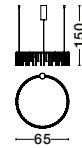

**STELLAR**  
— 9186974

[Triac Dimmable]  
Gold Copper  
LED · 26 Watt  
230 Volt  
1981Lm · 3000K  
IP20

D: 65  
H: 150 cm

**STELLAR**  
— 9186976

[Triac Dimmable]  
Gold Copper  
LED · 31 Watt  
230 Volt  
2562Lm · 3000K  
IP20

D: 80  
H: 150 cm

**STELLAR**  
— 9186978

[Triac Dimmable]  
Gold Copper  
LED · 36 Watt  
230 Volt  
3073Lm · 3000K  
IP20

D: 100  
H: 150 cm

STELLAR  
— 9186974

STELLAR  
— 9186976

STELLAR  
— 9186978