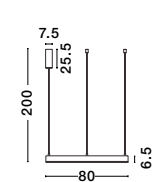

MOTIF . 9190740 · 3000K Triac Dimmable
9530209 · 2700-6000K Changing CCT & Dimming

Sandy White Aluminium & Acrylic
 LED 40 Watt 2943Lm
 230 Volt IP20
 D: 60 H: 200 cm

MOTIF . 9190748 · 3000K Triac Dimmable
9530210 · 2700-6000K Changing CCT & Dimming

Sandy White Aluminium & Acrylic
 LED 50 Watt 3684Lm
 230 Volt IP20
 D: 80 H: 200 cm

CONTROLLER . 9530224
 Remote control for change CCT & Dimming

MOTIF . 9190755 · 3000K Triac Dimmable
9530211 · 2700-6000K Changing CCT & Dimming

Sandy White Aluminium & Acrylic
 LED 60 Watt 4165Lm
 230 Volt IP20
 D: 100 H: 200 cm