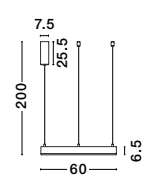

MOTIF . 9190740 · 3000K Triac Dimmable
9530209 · 2700-6000K Changing CCT & Dimming

Sandy White Aluminium & Acrylic
 LED 40 Watt 2943Lm
 230 Volt IP20
 D: 60 H: 200 cm

MOTIF . 9190748 · 3000K Triac Dimmable
9530210 · 2700-6000K Changing CCT & Dimming

Sandy White Aluminium & Acrylic
 LED 50 Watt 3684Lm
 230 Volt IP20
 D: 80 H: 200 cm

CONTROLLER . 9530224
 Remote control for change CCT & Dimming

MOTIF . 9190755 · 3000K Triac Dimmable
9530211 · 2700-6000K Changing CCT & Dimming

Sandy White Aluminium & Acrylic
 LED 60 Watt 4165Lm
 230 Volt IP20
 D: 100 H: 200 cm