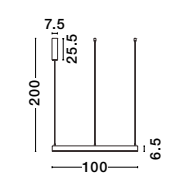

MOTIF . 9190740 · 3000K Triac Dimmable
9530209 · 2700-6000K Changing CCT & Dimming

Sandy White Aluminium & Acrylic
 LED 40 Watt 2943Lm
 230 Volt IP20
 D: 60 H: 200 cm

MOTIF . 9190748 · 3000K Triac Dimmable
9530210 · 2700-6000K Changing CCT & Dimming

Sandy White Aluminium & Acrylic
 LED 50 Watt 3684Lm
 230 Volt IP20
 D: 80 H: 200 cm

CONTROLLER . 9530224
 Remote control for change CCT & Dimming

MOTIF . 9190755 · 3000K Triac Dimmable
9530211 · 2700-6000K Changing CCT & Dimming

Sandy White Aluminium & Acrylic
 LED 60 Watt 4165Lm
 230 Volt IP20
 D: 100 H: 200 cm