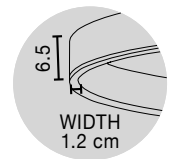

MOTIF . 9190740 · 3000K Triac Dimmable
9530209 · 2700-6000K Changing CCT & Dimming

Sandy White Aluminium & Acrylic
 LED 40 Watt 2943Lm
 230 Volt IP20
 D: 60 H: 200 cm

MOTIF . 9190748 · 3000K Triac Dimmable
9530210 · 2700-6000K Changing CCT & Dimming

Sandy White Aluminium & Acrylic
 LED 50 Watt 3684Lm
 230 Volt IP20
 D: 80 H: 200 cm

CONTROLLER . 9530224
 Remote control for change CCT & Dimming

MOTIF . 9190755 · 3000K Triac Dimmable
9530211 · 2700-6000K Changing CCT & Dimming

Sandy White Aluminium & Acrylic
 LED 60 Watt 4165Lm
 230 Volt IP20
 D: 100 H: 200 cm