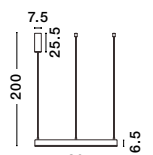

Adjustable Height

**MOTIF . 9190740** · 3000K Triac Dimmable  
**9530209** · 2700-6000K Changing CCT & Dimming

Sandy White Aluminium & Acrylic  
 LED 40 Watt 2943Lm  
 230 Volt IP20  
 D: 60 H: 200 cm

Adjustable Height

**MOTIF . 9190748** · 3000K Triac Dimmable  
**9530210** · 2700-6000K Changing CCT & Dimming

Sandy White Aluminium & Acrylic  
 LED 50 Watt 3684Lm  
 230 Volt IP20  
 D: 80 H: 200 cm

**CONTROLLER . 9530224**

Remote control for change CCT & Dimming

Adjustable Height

**MOTIF . 9190755** · 3000K Triac Dimmable  
**9530211** · 2700-6000K Changing CCT & Dimming

Sandy White Aluminium & Acrylic  
 LED 60 Watt 4165Lm  
 230 Volt IP20  
 D: 100 H: 200 cm