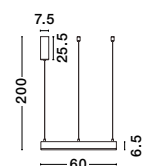

Adjustable Height

**MOTIF . 9190740** · 3000K Triac Dimmable  
**9530209** · 2700-6000K Changing CCT & Dimming

Sandy White Aluminium & Acrylic  
 LED 40 Watt 2943Lm  
 230 Volt IP20  
 D: 60 H: 200 cm

Adjustable Height

**MOTIF . 9190748** · 3000K Triac Dimmable  
**9530210** · 2700-6000K Changing CCT & Dimming

Sandy White Aluminium & Acrylic  
 LED 50 Watt 3684Lm  
 230 Volt IP20  
 D: 80 H: 200 cm

**CONTROLLER . 9530224**

Remote control for change CCT & Dimming

Adjustable Height

**MOTIF . 9190755** · 3000K Triac Dimmable  
**9530211** · 2700-6000K Changing CCT & Dimming

Sandy White Aluminium & Acrylic  
 LED 60 Watt 4165Lm  
 230 Volt IP20  
 D: 100 H: 200 cm