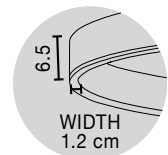

Adjustable Height

**MOTIF . 9190740** · 3000K Triac Dimmable  
**9530209** · 2700-6000K Changing CCT & Dimming

Sandy White Aluminium & Acrylic  
 LED 40 Watt 2943Lm  
 230 Volt IP20  
 D: 60 H: 200 cm

Adjustable Height

**MOTIF . 9190748** · 3000K Triac Dimmable  
**9530210** · 2700-6000K Changing CCT & Dimming

Sandy White Aluminium & Acrylic  
 LED 50 Watt 3684Lm  
 230 Volt IP20  
 D: 80 H: 200 cm

**CONTROLLER . 9530224**

Remote control for change CCT & Dimming

Adjustable Height

**MOTIF . 9190755** · 3000K Triac Dimmable  
**9530211** · 2700-6000K Changing CCT & Dimming

Sandy White Aluminium & Acrylic  
 LED 60 Watt 4165Lm  
 230 Volt IP20  
 D: 100 H: 200 cm