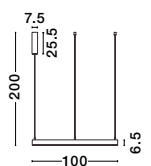

Adjustable Height

**MOTIF . 9190740** · 3000K Triac Dimmable  
**9530209** · 2700-6000K Changing CCT & Dimming

Sandy White Aluminium & Acrylic  
 LED 40 Watt 2943Lm  
 230 Volt IP20  
 D: 60 H: 200 cm

Adjustable Height

**MOTIF . 9190748** · 3000K Triac Dimmable  
**9530210** · 2700-6000K Changing CCT & Dimming

Sandy White Aluminium & Acrylic  
 LED 50 Watt 3684Lm  
 230 Volt IP20  
 D: 80 H: 200 cm

**CONTROLLER . 9530224**

Remote control for change CCT & Dimming

Adjustable Height

**MOTIF . 9190755** · 3000K Triac Dimmable  
**9530211** · 2700-6000K Changing CCT & Dimming

Sandy White Aluminium & Acrylic  
 LED 60 Watt 4165Lm  
 230 Volt IP20  
 D: 100 H: 200 cm