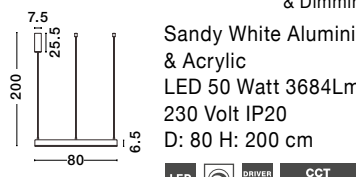

**MOTIF - 9190740** · 3000K Triac Dimmable  
**9530209** · 2700-6000K Changing CCT & Dimming

Sandy White Aluminium & Acrylic  
 LED 40 Watt 2943Lm  
 230 Volt IP20  
 D: 60 H: 200 cm

**MOTIF - 9190748** · 3000K Triac Dimmable  
**9530210** · 2700-6000K Changing CCT & Dimming

Sandy White Aluminium & Acrylic  
 LED 50 Watt 3684Lm  
 230 Volt IP20  
 D: 80 H: 200 cm

**CONTROLLER - 9530224**  
 Remote control for change CCT & Dimming

**MOTIF - 9190755** · 3000K Triac Dimmable  
**9530211** · 2700-6000K Changing CCT & Dimming

Sandy White Aluminium & Acrylic  
 LED 60 Watt 4165Lm  
 230 Volt IP20  
 D: 100 H: 200 cm