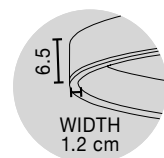

**MOTIF - 9190740** · 3000K Triac Dimmable  
**9530209** · 2700-6000K Changing CCT & Dimming

Sandy White Aluminium & Acrylic  
 LED 40 Watt 2943Lm  
 230 Volt IP20  
 D: 60 H: 200 cm

**MOTIF - 9190748** · 3000K Triac Dimmable  
**9530210** · 2700-6000K Changing CCT & Dimming

Sandy White Aluminium & Acrylic  
 LED 50 Watt 3684Lm  
 230 Volt IP20  
 D: 80 H: 200 cm

**CONTROLLER - 9530224**  
 Remote control for change CCT & Dimming

**MOTIF - 9190755** · 3000K Triac Dimmable  
**9530211** · 2700-6000K Changing CCT & Dimming

Sandy White Aluminium & Acrylic  
 LED 60 Watt 4165Lm  
 230 Volt IP20  
 D: 100 H: 200 cm