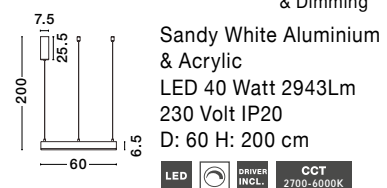

**MOTIF - 9190740** · 3000K Triac Dimmable  
**9530209** · 2700-6000K Changing CCT & Dimming

Sandy White Aluminium & Acrylic  
 LED 40 Watt 2943Lm  
 230 Volt IP20  
 D: 60 H: 200 cm

**MOTIF - 9190748** · 3000K Triac Dimmable  
**9530210** · 2700-6000K Changing CCT & Dimming

Sandy White Aluminium & Acrylic  
 LED 50 Watt 3684Lm  
 230 Volt IP20  
 D: 80 H: 200 cm

**CONTROLLER - 9530224**  
 Remote control for change CCT & Dimming

**MOTIF - 9190755** · 3000K Triac Dimmable  
**9530211** · 2700-6000K Changing CCT & Dimming

Sandy White Aluminium & Acrylic  
 LED 60 Watt 4165Lm  
 230 Volt IP20  
 D: 100 H: 200 cm