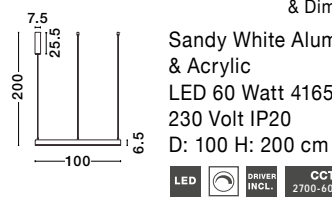

**MOTIF - 9190740** · 3000K Triac Dimmable  
**9530209** · 2700-6000K Changing CCT & Dimming

Sandy White Aluminium & Acrylic  
 LED 40 Watt 2943Lm  
 230 Volt IP20  
 D: 60 H: 200 cm

**MOTIF - 9190748** · 3000K Triac Dimmable  
**9530210** · 2700-6000K Changing CCT & Dimming

Sandy White Aluminium & Acrylic  
 LED 50 Watt 3684Lm  
 230 Volt IP20  
 D: 80 H: 200 cm

**CONTROLLER - 9530224**  
 Remote control for change CCT & Dimming

**MOTIF - 9190755** · 3000K Triac Dimmable  
**9530211** · 2700-6000K Changing CCT & Dimming

Sandy White Aluminium & Acrylic  
 LED 60 Watt 4165Lm  
 230 Volt IP20  
 D: 100 H: 200 cm