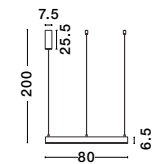

**MOTIF - 9190840** · 3000K Triac Dimmable  
**9530212** · 2700-6000K Changing CCT & Dimming

Sandy Black Aluminium  
 & Acrylic  
 LED 40 Watt 2943Lm  
 230 Volt IP20  
 D: 60 H: 200 cm

**MOTIF - 9190848** · 3000K Triac Dimmable  
**9530213** · 2700-6000K Changing CCT & Dimming

Sandy Black Aluminium  
 & Acrylic  
 LED 50 Watt 3684Lm  
 230 Volt IP20  
 D: 80 H: 200 cm

**CONTROLLER - 9530224**  
 Remote control for  
 change CCT & Dimming

**MOTIF - 9190855** · 3000K Triac Dimmable  
**9530214** · 2700-6000K Changing CCT & Dimming

Sandy Black Aluminium  
 & Acrylic  
 LED 60 Watt 4165Lm  
 230 Volt IP20  
 D: 100 H: 200 cm