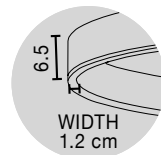

**MOTIF - 9190840** · 3000K Triac Dimmable  
**9530212** · 2700-6000K Changing CCT & Dimming

Sandy Black Aluminium  
 & Acrylic  
 LED 40 Watt 2943Lm  
 230 Volt IP20  
 D: 60 H: 200 cm

**MOTIF - 9190848** · 3000K Triac Dimmable  
**9530213** · 2700-6000K Changing CCT & Dimming

Sandy Black Aluminium  
 & Acrylic  
 LED 50 Watt 3684Lm  
 230 Volt IP20  
 D: 80 H: 200 cm

**CONTROLLER - 9530224**  
 Remote control for  
 change CCT & Dimming

**MOTIF - 9190855** · 3000K Triac Dimmable  
**9530214** · 2700-6000K Changing CCT & Dimming

Sandy Black Aluminium  
 & Acrylic  
 LED 60 Watt 4165Lm  
 230 Volt IP20  
 D: 100 H: 200 cm