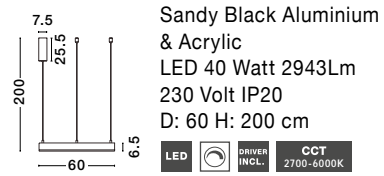

**MOTIF - 9190840** · 3000K Triac Dimmable  
**9530212** · 2700-6000K Changing CCT & Dimming

Sandy Black Aluminium  
 & Acrylic  
 LED 40 Watt 2943Lm  
 230 Volt IP20  
 D: 60 H: 200 cm

**MOTIF - 9190848** · 3000K Triac Dimmable  
**9530213** · 2700-6000K Changing CCT & Dimming

Sandy Black Aluminium  
 & Acrylic  
 LED 50 Watt 3684Lm  
 230 Volt IP20  
 D: 80 H: 200 cm

**CONTROLLER - 9530224**  
 Remote control for  
 change CCT & Dimming

**MOTIF - 9190855** · 3000K Triac Dimmable  
**9530214** · 2700-6000K Changing CCT & Dimming

Sandy Black Aluminium  
 & Acrylic  
 LED 60 Watt 4165Lm  
 230 Volt IP20  
 D: 100 H: 200 cm