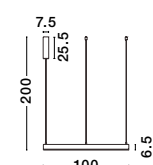

**MOTIF - 9190840** · 3000K Triac Dimmable  
**9530212** · 2700-6000K Changing CCT & Dimming

Sandy Black Aluminium  
 & Acrylic  
 LED 40 Watt 2943Lm  
 230 Volt IP20  
 D: 60 H: 200 cm

**MOTIF - 9190848** · 3000K Triac Dimmable  
**9530213** · 2700-6000K Changing CCT & Dimming

Sandy Black Aluminium  
 & Acrylic  
 LED 50 Watt 3684Lm  
 230 Volt IP20  
 D: 80 H: 200 cm

**CONTROLLER - 9530224**  
 Remote control for  
 change CCT & Dimming

**MOTIF - 9190855** · 3000K Triac Dimmable  
**9530214** · 2700-6000K Changing CCT & Dimming

Sandy Black Aluminium  
 & Acrylic  
 LED 60 Watt 4165Lm  
 230 Volt IP20  
 D: 100 H: 200 cm