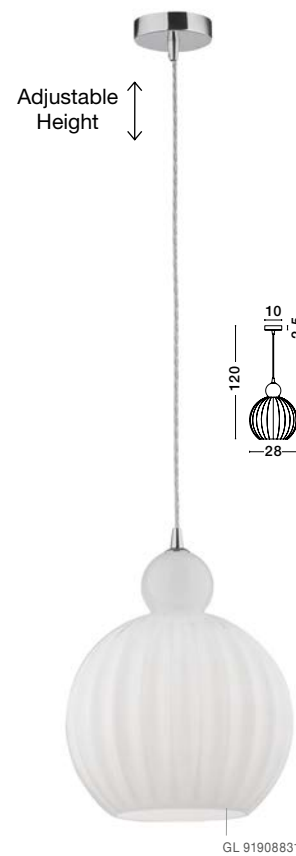

ODELL - 9190881
 Chrome Aluminium
 Opal Glass
 LED E14 1x5 Watt 230 Volt
 IP20 Bulb Excluded
 D: 15 H1: 20.4 H2: 120 cm

GL 91908811

ODELL - 9190883
 Chrome Aluminium
 Opal Glass
 LED E27 1x12 Watt 230 Volt
 IP20 Bulb Excluded
 D: 28 H1: 35.9 H2: 120 cm

GL 91908831

ODELL - 9190882
 Chrome Aluminium
 Opal Glass
 LED E14 3x5 Watt 230 Volt
 IP20 Bulb Excluded
 D: 37 H1: 20.4 H2: 120 cm

GL 91908811