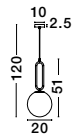

GL 91912511

**GRUS . 9191251**

Brass Metal  
Opal Glass  
LED E27 1x12 Watt 230 Volt  
IP20 Bulb Excluded  
D: 25 H1: 56 H2: 120 cm

GL 91912011

**GRUS . 9191201**

Brass Metal  
Opal Glass  
LED E27 1x12 Watt 230 Volt  
IP20 Bulb Excluded  
D: 20 H1: 51 H2: 120 cm

GL 91912011

**GRUS . 9191202**

Matt Black Metal  
Opal Glass  
LED E27 1x12 Watt 230 Volt  
IP20 Bulb Excluded  
D: 20 H1: 51 H2: 120 cm

GL 90129221

**JULIET . 9012922**

Opal Glass  
Brass Metal Base  
LED E14 1x5 Watt 230 Volt  
IP20 Bulb Excluded  
L: 26 W: 10 H: 16 cm

GL 91912511

**GRUS . 9191252**

Matt Black Metal  
Opal Glass  
LED E27 1x12 Watt 230 Volt  
IP20 Bulb Excluded  
D: 25 H1: 56 H2: 120 cm