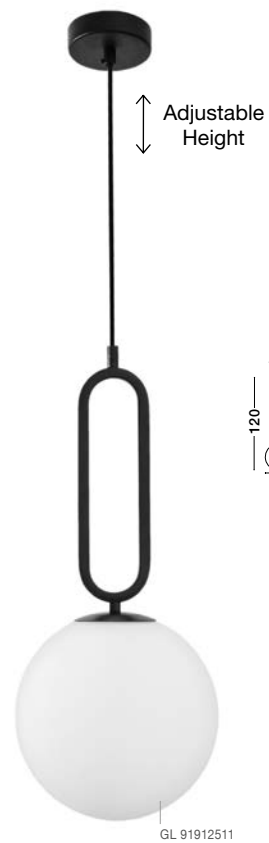

GL 91912511

**GRUS . 9191251**

Brass Metal  
Opal Glass  
LED E27 1x12 Watt 230 Volt  
IP20 Bulb Excluded  
D: 25 H1: 56 H2: 120 cm

GL 91912011

**GRUS . 9191201**

Brass Metal  
Opal Glass  
LED E27 1x12 Watt 230 Volt  
IP20 Bulb Excluded  
D: 20 H1: 51 H2: 120 cm

GL 91912011

**GRUS . 9191202**

Matt Black Metal  
Opal Glass  
LED E27 1x12 Watt 230 Volt  
IP20 Bulb Excluded  
D: 20 H1: 51 H2: 120 cm

GL 90129221

**JULIET . 9012922**

Opal Glass  
Brass Metal Base  
LED E14 1x5 Watt 230 Volt  
IP20 Bulb Excluded  
L: 26 W: 10 H: 16 cm

GL 91912511

**GRUS . 9191252**

Matt Black Metal  
Opal Glass  
LED E27 1x12 Watt 230 Volt  
IP20 Bulb Excluded  
D: 25 H1: 56 H2: 120 cm