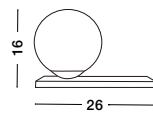

GL 91912511

**GRUS . 9191251**

Brass Metal  
Opal Glass  
LED E27 1x12 Watt 230 Volt  
IP20 Bulb Excluded  
D: 25 H1: 56 H2: 120 cm

GL 91912011

**GRUS . 9191201**

Brass Metal  
Opal Glass  
LED E27 1x12 Watt 230 Volt  
IP20 Bulb Excluded  
D: 20 H1: 51 H2: 120 cm

GL 91912011

**GRUS . 9191202**

Matt Black Metal  
Opal Glass  
LED E27 1x12 Watt 230 Volt  
IP20 Bulb Excluded  
D: 20 H1: 51 H2: 120 cm

GL 90129221

**JULIET . 9012922**

Opal Glass  
Brass Metal Base  
LED E14 1x5 Watt 230 Volt  
IP20 Bulb Excluded  
L: 26 W: 10 H: 16 cm

GL 91912511

**GRUS . 9191252**

Matt Black Metal  
Opal Glass  
LED E27 1x12 Watt 230 Volt  
IP20 Bulb Excluded  
D: 25 H1: 56 H2: 120 cm