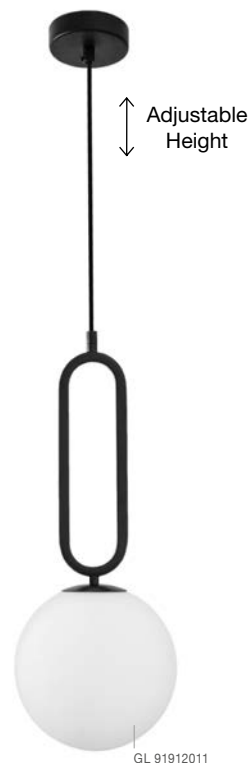

GL 91912511

**GRUS . 9191251**

Brass Metal  
Opal Glass  
LED E27 1x12 Watt 230 Volt  
IP20 Bulb Excluded  
D: 25 H1: 56 H2: 120 cm

GL 91912011

**GRUS . 9191201**

Brass Metal  
Opal Glass  
LED E27 1x12 Watt 230 Volt  
IP20 Bulb Excluded  
D: 20 H1: 51 H2: 120 cm

GL 91912011

**GRUS . 9191202**

Matt Black Metal  
Opal Glass  
LED E27 1x12 Watt 230 Volt  
IP20 Bulb Excluded  
D: 20 H1: 51 H2: 120 cm

GL 90129221

**JULIET . 9012922**

Opal Glass  
Brass Metal Base  
LED E14 1x5 Watt 230 Volt  
IP20 Bulb Excluded  
L: 26 W: 10 H: 16 cm

GL 91912511

**GRUS . 9191252**

Matt Black Metal  
Opal Glass  
LED E27 1x12 Watt 230 Volt  
IP20 Bulb Excluded  
D: 25 H1: 56 H2: 120 cm