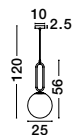

GL 91912511

**GRUS . 9191251**

Brass Metal  
Opal Glass  
LED E27 1x12 Watt 230 Volt  
IP20 Bulb Excluded  
D: 25 H1: 56 H2: 120 cm

GL 91912011

**GRUS . 9191201**

Brass Metal  
Opal Glass  
LED E27 1x12 Watt 230 Volt  
IP20 Bulb Excluded  
D: 20 H1: 51 H2: 120 cm

GL 91912011

**GRUS . 9191202**

Matt Black Metal  
Opal Glass  
LED E27 1x12 Watt 230 Volt  
IP20 Bulb Excluded  
D: 20 H1: 51 H2: 120 cm

GL 90129221

**JULIET . 9012922**

Opal Glass  
Brass Metal Base  
LED E14 1x5 Watt 230 Volt  
IP20 Bulb Excluded  
L: 26 W: 10 H: 16 cm

GL 91912511

**GRUS . 9191252**

Matt Black Metal  
Opal Glass  
LED E27 1x12 Watt 230 Volt  
IP20 Bulb Excluded  
D: 25 H1: 56 H2: 120 cm