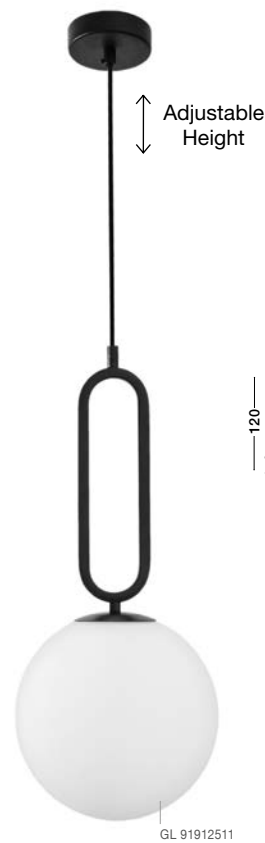

GL 91912511

**GRUS . 9191251**

Brass Metal  
Opal Glass  
LED E27 1x12 Watt 230 Volt  
IP20 Bulb Excluded  
D: 25 H1: 56 H2: 120 cm

GL 91912011

**GRUS . 9191201**

Brass Metal  
Opal Glass  
LED E27 1x12 Watt 230 Volt  
IP20 Bulb Excluded  
D: 20 H1: 51 H2: 120 cm

GL 91912011

**GRUS . 9191202**

Matt Black Metal  
Opal Glass  
LED E27 1x12 Watt 230 Volt  
IP20 Bulb Excluded  
D: 20 H1: 51 H2: 120 cm

GL 90129221

**JULIET . 9012922**

Opal Glass  
Brass Metal Base  
LED E14 1x5 Watt 230 Volt  
IP20 Bulb Excluded  
L: 26 W: 10 H: 16 cm

GL 91912511

**GRUS . 9191252**

Matt Black Metal  
Opal Glass  
LED E27 1x12 Watt 230 Volt  
IP20 Bulb Excluded  
D: 25 H1: 56 H2: 120 cm