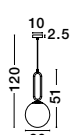

GL 91912511

**GRUS . 9191251**

Brass Metal  
Opal Glass  
LED E27 1x12 Watt 230 Volt  
IP20 Bulb Excluded  
D: 25 H1: 56 H2: 120 cm

GL 91912011

**GRUS . 9191201**

Brass Metal  
Opal Glass  
LED E27 1x12 Watt 230 Volt  
IP20 Bulb Excluded  
D: 20 H1: 51 H2: 120 cm

GL 91912011

**GRUS . 9191202**

Matt Black Metal  
Opal Glass  
LED E27 1x12 Watt 230 Volt  
IP20 Bulb Excluded  
D: 20 H1: 51 H2: 120 cm

GL 90129221

**JULIET . 9012922**

Opal Glass  
Brass Metal Base  
LED E14 1x5 Watt 230 Volt  
IP20 Bulb Excluded  
L: 26 W: 10 H: 16 cm

GL 91912511

**GRUS . 9191252**

Matt Black Metal  
Opal Glass  
LED E27 1x12 Watt 230 Volt  
IP20 Bulb Excluded  
D: 25 H1: 56 H2: 120 cm