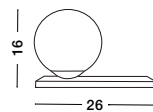

GL 91912511

**GRUS . 9191251**

Brass Metal  
Opal Glass  
LED E27 1x12 Watt 230 Volt  
IP20 Bulb Excluded  
D: 25 H1: 56 H2: 120 cm

GL 91912011

**GRUS . 9191201**

Brass Metal  
Opal Glass  
LED E27 1x12 Watt 230 Volt  
IP20 Bulb Excluded  
D: 20 H1: 51 H2: 120 cm

GL 91912011

**GRUS . 9191202**

Matt Black Metal  
Opal Glass  
LED E27 1x12 Watt 230 Volt  
IP20 Bulb Excluded  
D: 20 H1: 51 H2: 120 cm

GL 90129221

**JULIET . 9012922**

Opal Glass  
Brass Metal Base  
LED E14 1x5 Watt 230 Volt  
IP20 Bulb Excluded  
L: 26 W: 10 H: 16 cm

GL 91912511

**GRUS . 9191252**

Matt Black Metal  
Opal Glass  
LED E27 1x12 Watt 230 Volt  
IP20 Bulb Excluded  
D: 25 H1: 56 H2: 120 cm