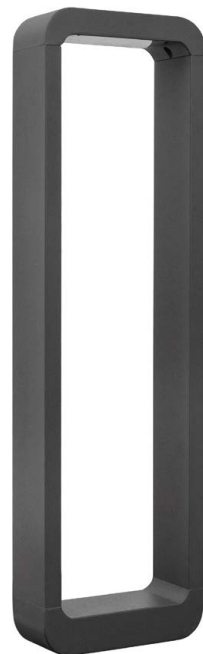

IP54

NED - 9104021

Dark Gray Aluminium
Glass Diffuser
LED 2x6 Watt 1150Lm
3000K 220-240 Volt 50Hz
Beam 2x38° IP54
2 Sides Light
L: 28 W: 19 H: 6 cm

Rotating

VOLVEL - 9195062

Black Die-Casting Aluminium
Acrylic Diffuser
LED 7 Watt 719Lm
3000K 220-240 Volt
Beam Angle 150° IP54
L: 20 W: 11 H: 6 cm

NED - 9104022

Dark Gray Aluminium
Glass Diffuser
LED 6 Watt 708Lm
3000K 220-240 Volt 50Hz
Beam 38° IP54
L: 15 W: 6 H: 50 cm

Rotating

VOLVEL - 9195061

Black Die-Casting Aluminium
Acrylic Diffuser
LED 7 Watt 719Lm
3000K 220-240 Volt
Beam Angle 150° IP54
L: 20 W: 6 H: 80 cm