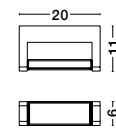

IP54

NED - 9104021

Dark Gray Aluminium
Glass Diffuser
LED 2x6 Watt 1150Lm
3000K 220-240 Volt 50Hz
Beam 2x38° IP54
2 Sides Light
L: 28 W: 19 H: 6 cm

Rotating

VOLVEL - 9195062

Black Die-Casting Aluminium
Acrylic Diffuser
LED 7 Watt 719Lm
3000K 220-240 Volt
Beam Angle 150° IP54
L: 20 W: 11 H: 6 cm