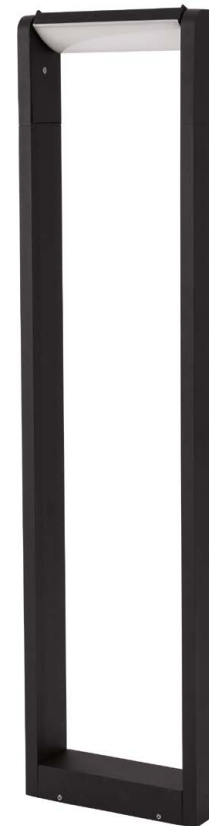

IP54

NED - 9104021

Dark Gray Aluminium
Glass Diffuser
LED 2x6 Watt 1150Lm
3000K 220-240 Volt 50Hz
Beam 2x38° IP54
2 Sides Light
L: 28 W: 19 H: 6 cm

Rotating

VOLVEL - 9195062

Black Die-Casting Aluminium
Acrylic Diffuser
LED 7 Watt 719Lm
3000K 220-240 Volt
Beam Angle 150° IP54
L: 20 W: 11 H: 6 cm

NED - 9104022

Dark Gray Aluminium
Glass Diffuser
LED 6 Watt 708Lm
3000K 220-240 Volt 50Hz
Beam 38° IP54
L: 15 W: 6 H: 50 cm

Rotating

VOLVEL - 9195061

Black Die-Casting Aluminium
Acrylic Diffuser
LED 7 Watt 719Lm
3000K 220-240 Volt
Beam Angle 150° IP54
L: 20 W: 6 H: 80 cm