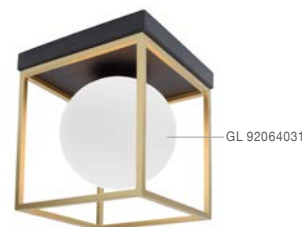

JULIET . 9206402

Brass & Black Metal
White Opal Glass
LED E14 3x12 Watt 230 Volt
IP20 Bulb Excluded
L: 70 W: 18 H: 120 cm

JULIET . 9206401

Brass & Black Metal
White Opal Glass
LED E14 1x5 Watt 230 Volt
IP20 Bulb Excluded
L: 18 W: 18 H: 120 cm

JULIET . 9206403

Brass & Black Metal
White Opal Glass
LED E14 4x12 Watt 230 Volt
IP20 Bulb Excluded
L: 45 W: 45 H: 20 cm

JULIET . 9206404

Brass & Black Metal
White Opal Glass
LED E14 1x5 Watt 230 Volt
IP20 Bulb Excluded
L: 18.5 W: 18.5 H: 20 cm