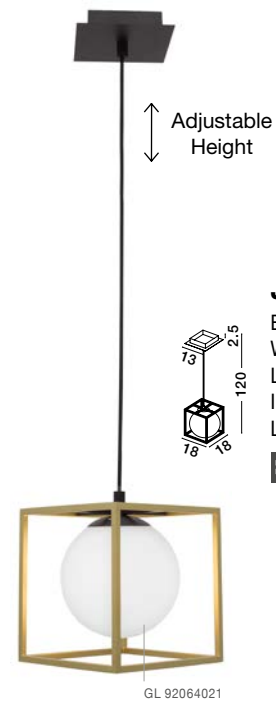

JULIET . 9206402

Brass & Black Metal
White Opal Glass
LED E14 3x12 Watt 230 Volt
IP20 Bulb Excluded
L: 70 W: 18 H: 120 cm

JULIET . 9206401

Brass & Black Metal
White Opal Glass
LED E14 1x5 Watt 230 Volt
IP20 Bulb Excluded
L: 18 W: 18 H: 120 cm

JULIET . 9206403

Brass & Black Metal
White Opal Glass
LED E14 4x12 Watt 230 Volt
IP20 Bulb Excluded
L: 45 W: 45 H: 20 cm

JULIET . 9206404

Brass & Black Metal
White Opal Glass
LED E14 1x5 Watt 230 Volt
IP20 Bulb Excluded
L: 18.5 W: 18.5 H: 20 cm