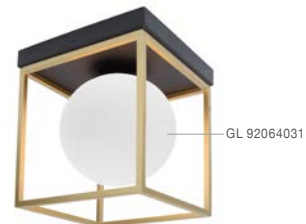

JULIET . 9206402

Brass & Black Metal
White Opal Glass
LED E14 3x12 Watt 230 Volt
IP20 Bulb Excluded
L: 70 W: 18 H: 120 cm

JULIET . 9206401

Brass & Black Metal
White Opal Glass
LED E14 1x5 Watt 230 Volt
IP20 Bulb Excluded
L: 18 W: 18 H: 120 cm

JULIET . 9206403

Brass & Black Metal
White Opal Glass
LED E14 4x12 Watt 230 Volt
IP20 Bulb Excluded
L: 45 W: 45 H: 20 cm

JULIET . 9206404

Brass & Black Metal
White Opal Glass
LED E14 1x5 Watt 230 Volt
IP20 Bulb Excluded
L: 18.5 W: 18.5 H: 20 cm