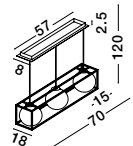

JULIET . 9206402

Brass & Black Metal
White Opal Glass
LED E14 3x12 Watt 230 Volt
IP20 Bulb Excluded
L: 70 W: 18 H: 120 cm

JULIET . 9206401

Brass & Black Metal
White Opal Glass
LED E14 1x5 Watt 230 Volt
IP20 Bulb Excluded
L: 18 W: 18 H: 120 cm

JULIET . 9206403

Brass & Black Metal
White Opal Glass
LED E14 4x12 Watt 230 Volt
IP20 Bulb Excluded
L: 45 W: 45 H: 20 cm

JULIET . 9206404

Brass & Black Metal
White Opal Glass
LED E14 1x5 Watt 230 Volt
IP20 Bulb Excluded
L: 18.5 W: 18.5 H: 20 cm