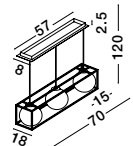

JULIET . 9206402

Brass & Black Metal
White Opal Glass
LED E14 3x12 Watt 230 Volt
IP20 Bulb Excluded
L: 70 W: 18 H: 120 cm

JULIET . 9206401

Brass & Black Metal
White Opal Glass
LED E14 1x5 Watt 230 Volt
IP20 Bulb Excluded
L: 18 W: 18 H: 120 cm

JULIET . 9206403

Brass & Black Metal
White Opal Glass
LED E14 4x12 Watt 230 Volt
IP20 Bulb Excluded
L: 45 W: 45 H: 20 cm

JULIET . 9206404

Brass & Black Metal
White Opal Glass
LED E14 1x5 Watt 230 Volt
IP20 Bulb Excluded
L: 18.5 W: 18.5 H: 20 cm