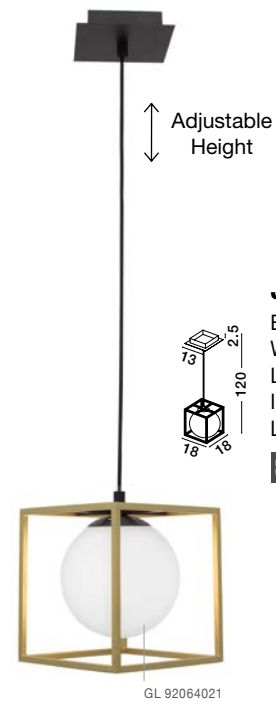

JULIET . 9206402

Brass & Black Metal
White Opal Glass
LED E14 3x12 Watt 230 Volt
IP20 Bulb Excluded
L: 70 W: 18 H: 120 cm

JULIET . 9206401

Brass & Black Metal
White Opal Glass
LED E14 1x5 Watt 230 Volt
IP20 Bulb Excluded
L: 18 W: 18 H: 120 cm

JULIET . 9206403

Brass & Black Metal
White Opal Glass
LED E14 4x12 Watt 230 Volt
IP20 Bulb Excluded
L: 45 W: 45 H: 20 cm

JULIET . 9206404

Brass & Black Metal
White Opal Glass
LED E14 1x5 Watt 230 Volt
IP20 Bulb Excluded
L: 18.5 W: 18.5 H: 20 cm