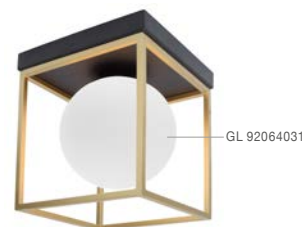

JULIET . 9206402

Brass & Black Metal
White Opal Glass
LED E14 3x12 Watt 230 Volt
IP20 Bulb Excluded
L: 70 W: 18 H: 120 cm

JULIET . 9206401

Brass & Black Metal
White Opal Glass
LED E14 1x5 Watt 230 Volt
IP20 Bulb Excluded
L: 18 W: 18 H: 120 cm

JULIET . 9206403

Brass & Black Metal
White Opal Glass
LED E14 4x12 Watt 230 Volt
IP20 Bulb Excluded
L: 45 W: 45 H: 20 cm

JULIET . 9206404

Brass & Black Metal
White Opal Glass
LED E14 1x5 Watt 230 Volt
IP20 Bulb Excluded
L: 18.5 W: 18.5 H: 20 cm