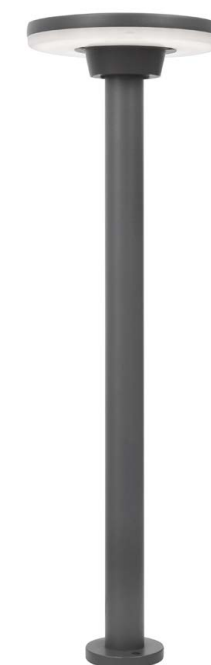

IP54

SUITE - 9207167

Dark Gray Aluminium & Acrylic
LED 12 Watt 480Lm 3000K
100-240 Volt 50Hz
Beam 140° IP54
D: 18 H: 60 cm

SUITE - 9207168

Black Aluminium & Acrylic
LED 12 Watt 480Lm 3000K
100-240 Volt 50Hz
Beam 140° IP54
D: 18 H: 60 cm

IP54

SUITE - 859439

White Aluminium & Acrylic
LED 10 Watt 485Lm 3000K
100-240 Volt 50Hz
Beam 140° IP54
D: 15 W: 5 cm

SUITE - 9297191

Black Aluminium & Acrylic
LED 10 Watt 485Lm 3000K
100-240 Volt 50Hz
Beam 140° IP54
D: 15 W: 5 cm

SUITE - 859438

Dark Gray Aluminium & Acrylic
LED 10 Watt 485Lm 3000K
100-240 Volt 50Hz
Beam 140° IP54
D: 15 W: 5 cm