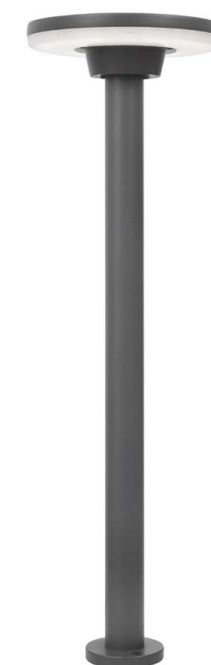

IP54

**SUITE - 9207167**

Dark Gray Aluminium & Acrylic  
LED 12 Watt 480Lm 3000K  
100-240 Volt 50Hz  
Beam 140° IP54  
D: 18 H: 60 cm

**SUITE - 9207168**

Black Aluminium & Acrylic  
LED 12 Watt 480Lm 3000K  
100-240 Volt 50Hz  
Beam 140° IP54  
D: 18 H: 60 cm

IP54

**SUITE - 859439**

White Aluminium & Acrylic  
LED 10 Watt 485Lm 3000K  
100-240 Volt 50Hz  
Beam 140° IP54  
D: 15 W: 5 cm

**SUITE - 9297191**

Black Aluminium & Acrylic  
LED 10 Watt 485Lm 3000K  
100-240 Volt 50Hz  
Beam 140° IP54  
D: 15 W: 5 cm

**SUITE - 859438**

Dark Gray Aluminium & Acrylic  
LED 10 Watt 485Lm 3000K  
100-240 Volt 50Hz  
Beam 140° IP54  
D: 15 W: 5 cm