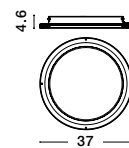

Adjustable Height

ANDRIA - 9212909

Triac Dimmable
Sandy Black Aluminium & Acrylic
LED 30 Watt 230 Volt
2221Lm 3000K IP20
D: 40 H: 180 cm

Adjustable Height

ANDRIA - 9212910

Triac Dimmable
Sandy White Aluminium & Acrylic
LED 30 Watt 230 Volt
2221Lm 3000K IP20
D: 40 H: 180 cm

OGGY - 9212917

Sandy White Aluminium & Acrylic
LED 30 Watt 230 Volt
2223Lm 3000K IP20
D: 37 H: 4.6 cm

OGGY - 9212918

Sandy Black Aluminium & Acrylic
LED 30 Watt 230 Volt
2223Lm 3000K IP20
D: 37 H: 4.6 cm