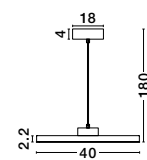

Adjustable Height

ANDRIA - 9212909

Triac Dimmable
Sandy Black Aluminium & Acrylic
LED 30 Watt 230 Volt
2221Lm 3000K IP20
D: 40 H: 180 cm

Adjustable Height

ANDRIA - 9212910

Triac Dimmable
Sandy White Aluminium & Acrylic
LED 30 Watt 230 Volt
2221Lm 3000K IP20
D: 40 H: 180 cm

OGGY - 9212917

Sandy White Aluminium & Acrylic
LED 30 Watt 230 Volt
2223Lm 3000K IP20
D: 37 H: 4.6 cm

OGGY - 9212918

Sandy Black Aluminium & Acrylic
LED 30 Watt 230 Volt
2223Lm 3000K IP20
D: 37 H: 4.6 cm