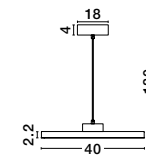

Adjustable Height

ANDRIA - 9212909

Triac Dimmable
Sandy Black Aluminium & Acrylic
LED 30 Watt 230 Volt
2221Lm 3000K IP20
D: 40 H: 180 cm

Adjustable Height

ANDRIA - 9212910

Triac Dimmable
Sandy White Aluminium & Acrylic
LED 30 Watt 230 Volt
2221Lm 3000K IP20
D: 40 H: 180 cm

OGGY - 9212917

Sandy White Aluminium & Acrylic
LED 30 Watt 230 Volt
2223Lm 3000K IP20
D: 37 H: 4.6 cm

OGGY - 9212918

Sandy Black Aluminium & Acrylic
LED 30 Watt 230 Volt
2223Lm 3000K IP20
D: 37 H: 4.6 cm