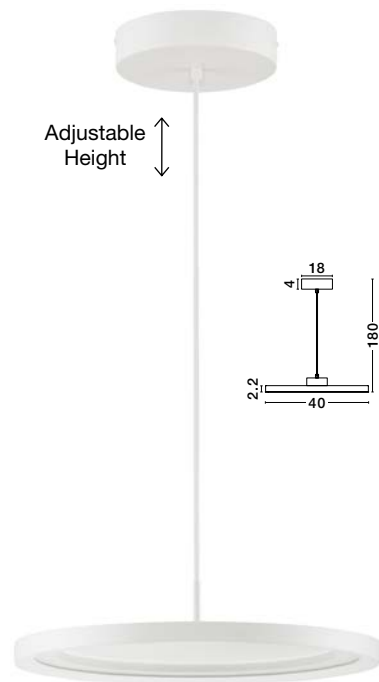

Adjustable Height

ANDRIA - 9212909

Triac Dimmable
Sandy Black Aluminium & Acrylic
LED 30 Watt 230 Volt
2221Lm 3000K IP20
D: 40 H: 180 cm

Adjustable Height

ANDRIA - 9212910

Triac Dimmable
Sandy White Aluminium & Acrylic
LED 30 Watt 230 Volt
2221Lm 3000K IP20
D: 40 H: 180 cm

OGGY - 9212917

Sandy White Aluminium & Acrylic
LED 30 Watt 230 Volt
2223Lm 3000K IP20
D: 37 H: 4.6 cm

OGGY - 9212918

Sandy Black Aluminium & Acrylic
LED 30 Watt 230 Volt
2223Lm 3000K IP20
D: 37 H: 4.6 cm