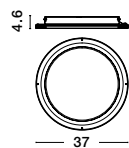

Adjustable Height

ANDRIA - 9212909

Triac Dimmable
Sandy Black Aluminium & Acrylic
LED 30 Watt 230 Volt
2221Lm 3000K IP20
D: 40 H: 180 cm

Adjustable Height

ANDRIA - 9212910

Triac Dimmable
Sandy White Aluminium & Acrylic
LED 30 Watt 230 Volt
2221Lm 3000K IP20
D: 40 H: 180 cm

OGGY - 9212917

Sandy White Aluminium & Acrylic
LED 30 Watt 230 Volt
2223Lm 3000K IP20
D: 37 H: 4.6 cm

OGGY - 9212918

Sandy Black Aluminium & Acrylic
LED 30 Watt 230 Volt
2223Lm 3000K IP20
D: 37 H: 4.6 cm