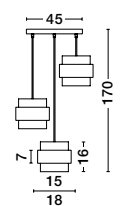

GL 92363621

SIANNA - 9236362

Smoky Glass
Brass Gold Metal
LED E27 1x12 Watt 230 Volt
IP20 Bulb Excluded
D: 18 H: 16 H₂: 220 cm

GL 92363621

SIANNA - 9236382

Smoky Glass
Brass Gold Metal
LED E27 3x12 Watt 230 Volt
IP20 Bulb Excluded
L: 82 W: 18 H: 140 cm

GL 92363621

SIANNA - 9236385

Smoky Glass
Brass Gold Metal
LED E27 1x12 Watt 230 Volt
IP20 Bulb Excluded
D: 18 W: 23.5 H: 21.5 cm

Adjustable Height

SIANNA - 9236372

Smoky Glass
Brass Gold Metal
LED E27 3x12 Watt 230 Volt
IP20 Bulb Excluded
D: 45 H: 170 cm