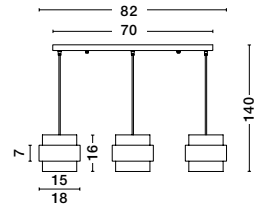

GL 92363621

SIANNA - 9236362

Smoky Glass
Brass Gold Metal
LED E27 1x12 Watt 230 Volt
IP20 Bulb Excluded
D: 18 H: 16 H₂: 220 cm

GL 92363621

SIANNA - 9236382

Smoky Glass
Brass Gold Metal
LED E27 3x12 Watt 230 Volt
IP20 Bulb Excluded
L: 82 W: 18 H: 140 cm

GL 92363621

SIANNA - 9236385

Smoky Glass
Brass Gold Metal
LED E27 1x12 Watt 230 Volt
IP20 Bulb Excluded
D: 18 W: 23.5 H: 21.5 cm

Adjustable Height

SIANNA - 9236372

Smoky Glass
Brass Gold Metal
LED E27 3x12 Watt 230 Volt
IP20 Bulb Excluded
D: 45 H: 170 cm