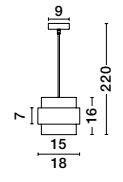

GL 92363621

SIANNA - 9236362

Smoky Glass
Brass Gold Metal
LED E27 1x12 Watt 230 Volt
IP20 Bulb Excluded
D: 18 H: 16 H₂: 220 cm

GL 92363621

SIANNA - 9236382

Smoky Glass
Brass Gold Metal
LED E27 3x12 Watt 230 Volt
IP20 Bulb Excluded
L: 82 W: 18 H: 140 cm

GL 92363621

SIANNA - 9236385

Smoky Glass
Brass Gold Metal
LED E27 1x12 Watt 230 Volt
IP20 Bulb Excluded
D: 18 W: 23.5 H: 21.5 cm

Adjustable Height

SIANNA - 9236372

Smoky Glass
Brass Gold Metal
LED E27 3x12 Watt 230 Volt
IP20 Bulb Excluded
D: 45 H: 170 cm