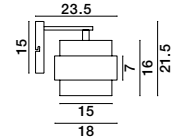

GL 92363621

SIANNA - 9236362

Smoky Glass
Brass Gold Metal
LED E27 1x12 Watt 230 Volt
IP20 Bulb Excluded
D: 18 H: 16 H₂: 220 cm

GL 92363621

SIANNA - 9236382

Smoky Glass
Brass Gold Metal
LED E27 3x12 Watt 230 Volt
IP20 Bulb Excluded
L: 82 W: 18 H: 140 cm

GL 92363621

SIANNA - 9236385

Smoky Glass
Brass Gold Metal
LED E27 1x12 Watt 230 Volt
IP20 Bulb Excluded
D: 18 W: 23.5 H: 21.5 cm

Adjustable Height

SIANNA - 9236372

Smoky Glass
Brass Gold Metal
LED E27 3x12 Watt 230 Volt
IP20 Bulb Excluded
D: 45 H: 170 cm