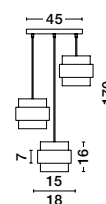

GL 92363621

SIANNA - 9236362

Smoky Glass
Brass Gold Metal
LED E27 1x12 Watt 230 Volt
IP20 Bulb Excluded
D: 18 H: 16 H₂: 220 cm

GL 92363621

SIANNA - 9236382

Smoky Glass
Brass Gold Metal
LED E27 3x12 Watt 230 Volt
IP20 Bulb Excluded
L: 82 W: 18 H: 140 cm

GL 92363621

SIANNA - 9236385

Smoky Glass
Brass Gold Metal
LED E27 1x12 Watt 230 Volt
IP20 Bulb Excluded
D: 18 W: 23.5 H: 21.5 cm

Adjustable Height

SIANNA - 9236372

Smoky Glass
Brass Gold Metal
LED E27 3x12 Watt 230 Volt
IP20 Bulb Excluded
D: 45 H: 170 cm