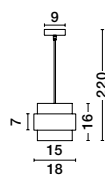

GL 92363621

SIANNA - 9236362

Smoky Glass
Brass Gold Metal
LED E27 1x12 Watt 230 Volt
IP20 Bulb Excluded
D: 18 H: 16 H₂: 220 cm

GL 92363621

SIANNA - 9236382

Smoky Glass
Brass Gold Metal
LED E27 3x12 Watt 230 Volt
IP20 Bulb Excluded
L: 82 W: 18 H: 140 cm

GL 92363621

SIANNA - 9236385

Smoky Glass
Brass Gold Metal
LED E27 1x12 Watt 230 Volt
IP20 Bulb Excluded
D: 18 W: 23.5 H: 21.5 cm

Adjustable Height

SIANNA - 9236372

Smoky Glass
Brass Gold Metal
LED E27 3x12 Watt 230 Volt
IP20 Bulb Excluded
D: 45 H: 170 cm