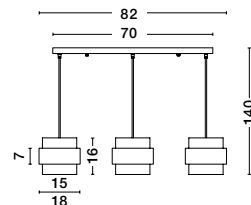

GL 92363621

SIANNA - 9236362

Smoky Glass
Brass Gold Metal
LED E27 1x12 Watt 230 Volt
IP20 Bulb Excluded
D: 18 H: 16 H₂: 220 cm

GL 92363621

SIANNA - 9236382

Smoky Glass
Brass Gold Metal
LED E27 3x12 Watt 230 Volt
IP20 Bulb Excluded
L: 82 W: 18 H: 140 cm

GL 92363621

SIANNA - 9236385

Smoky Glass
Brass Gold Metal
LED E27 1x12 Watt 230 Volt
IP20 Bulb Excluded
D: 18 W: 23.5 H: 21.5 cm

Adjustable Height

SIANNA - 9236372

Smoky Glass
Brass Gold Metal
LED E27 3x12 Watt 230 Volt
IP20 Bulb Excluded
D: 45 H: 170 cm