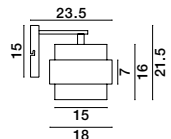

GL 92363621

SIANNA - 9236362

Smoky Glass
Brass Gold Metal
LED E27 1x12 Watt 230 Volt
IP20 Bulb Excluded
D: 18 H: 16 H₂: 220 cm

GL 92363621

SIANNA - 9236382

Smoky Glass
Brass Gold Metal
LED E27 3x12 Watt 230 Volt
IP20 Bulb Excluded
L: 82 W: 18 H: 140 cm

GL 92363621

SIANNA - 9236385

Smoky Glass
Brass Gold Metal
LED E27 1x12 Watt 230 Volt
IP20 Bulb Excluded
D: 18 W: 23.5 H: 21.5 cm

Adjustable Height

SIANNA - 9236372

Smoky Glass
Brass Gold Metal
LED E27 3x12 Watt 230 Volt
IP20 Bulb Excluded
D: 45 H: 170 cm